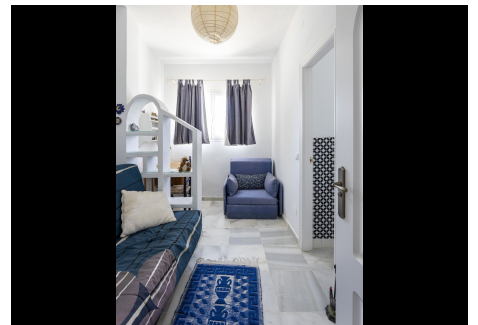

HHomes

SEARCH FIND LOVE

HHomes - Camino de Camoján s/n, Edificio Camoján Center Oficina nº 15
Tel.: +34 951 543 462 – Email: info@hhomes.es – Web: <https://hhomes.es>