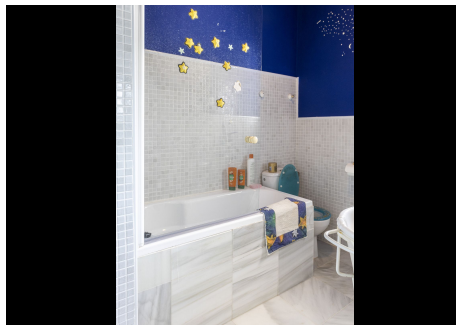

HHomes

SEARCH FIND LOVE

HHomes - Camino de Camoján s/n, Edificio Camoján Center Oficina nº 15
Tel.: +34 951 543 462 – Email: info@hhomes.es – Web: <https://hhomes.es>