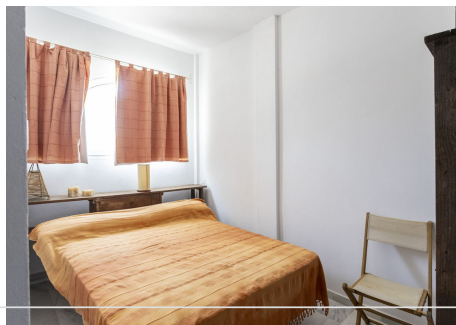

HHomes

SEARCH FIND LOVE

HHomes - Camino de Camoján s/n, Edificio Camoján Center Oficina nº 15
Tel.: +34 951 543 462 – Email: info@hhomes.es – Web: <https://hhomes.es>