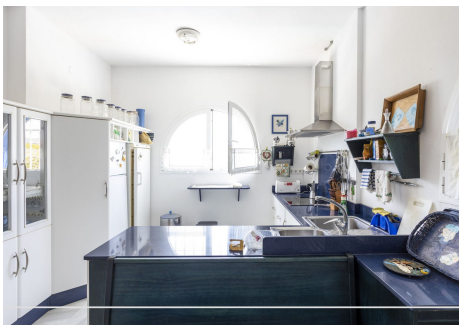

HHomes

SEARCH FIND LOVE

HHomes - Camino de Camoján s/n, Edificio Camoján Center Oficina nº 15
Tel.: +34 951 543 462 – Email: info@hhomes.es – Web: <https://hhomes.es>