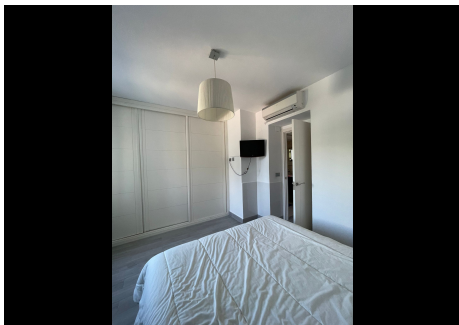

HHomes

SEARCH FIND LOVE

HHomes - Camino de Camoján s/n, Edificio Camoján Center Oficina nº 15
Tel.: +34 951 543 462 – Email: info@hhomes.es – Web: <https://hhomes.es>