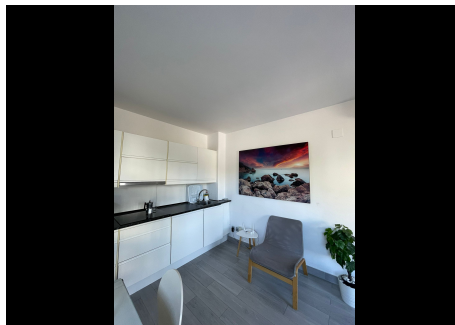

HHomes

SEARCH FIND LOVE

HHomes - Camino de Camoján s/n, Edificio Camoján Center Oficina nº 15
Tel.: +34 951 543 462 – Email: info@hhomes.es – Web: <https://hhomes.es>