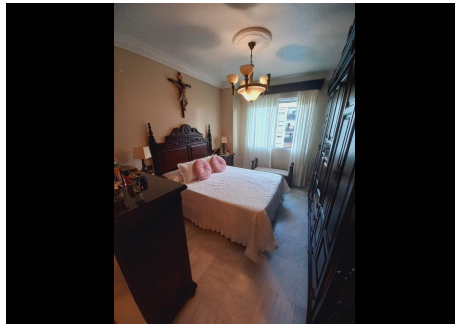

HHomes

SEARCH FIND LOVE

HHomes - Camino de Camoján s/n, Edificio Camoján Center Oficina nº 15
Tel.: +34 951 543 462 – Email: info@hhomes.es – Web: <https://hhomes.es>