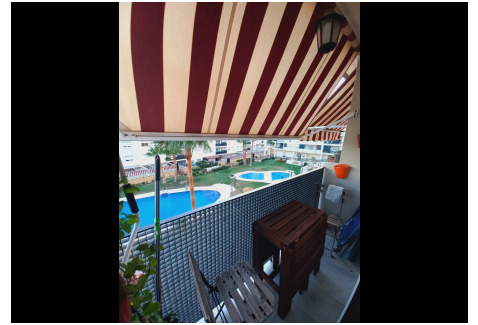

HHomes

SEARCH FIND LOVE

HHomes - Camino de Camoján s/n, Edificio Camoján Center Oficina nº 15
Tel.: +34 951 543 462 – Email: info@hhomes.es – Web: <https://hhomes.es>