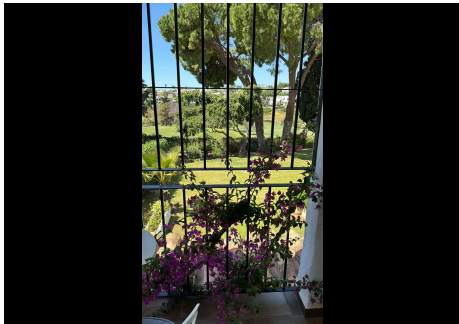

HHomes

SEARCH FIND LOVE