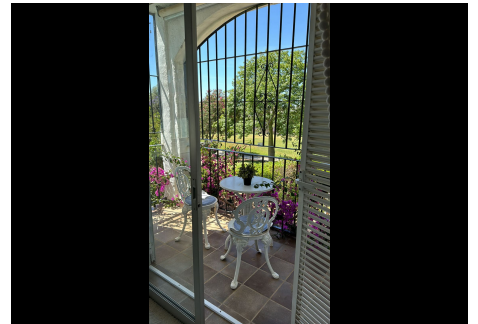

HHomes

SEARCH FIND LOVE