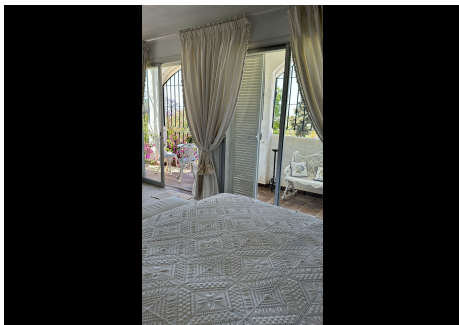

HHomes

SEARCH FIND LOVE