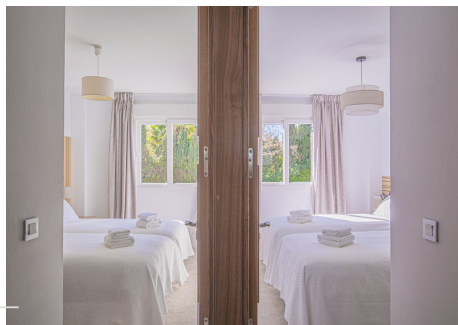

HHomes

SEARCH FIND LOVE

HHomes - Camino de Camoján s/n, Edificio Camoján Center Oficina nº 15
Tel.: +34 951 543 462 – Email: info@hhomes.es – Web: <https://hhomes.es>