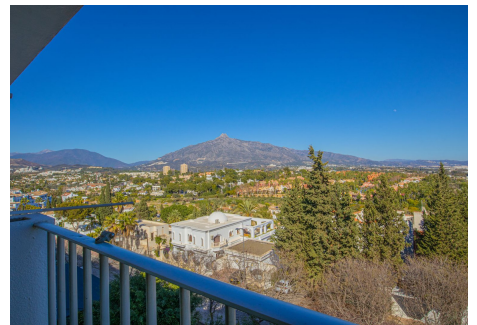

HHomes

SEARCH FIND LOVE

HHomes - Camino de Camojan s/n, Edificio Camoján Center Oficina nº 15
Tel.: +34 951 543 462 – Email: info@hhomes.es – Web: <https://hhomes.es>