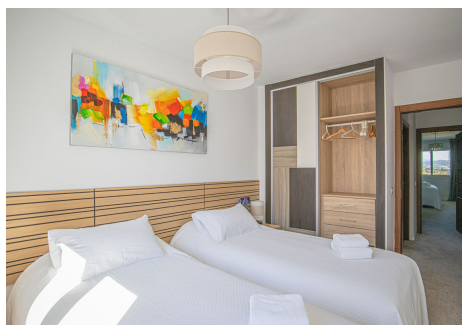

HHomes

SEARCH FIND LOVE

HHomes - Camino de Camoján s/n, Edificio Camoján Center Oficina nº 15
Tel.: +34 951 543 462 – Email: info@hhomes.es – Web: <https://hhomes.es>