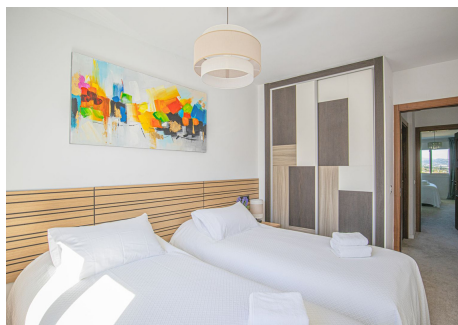

HHomes

SEARCH FIND LOVE

HHomes - Camino de Camoján s/n, Edificio Camoján Center Oficina nº 15
Tel.: +34 951 543 462 – Email: info@hhomes.es – Web: <https://hhomes.es>