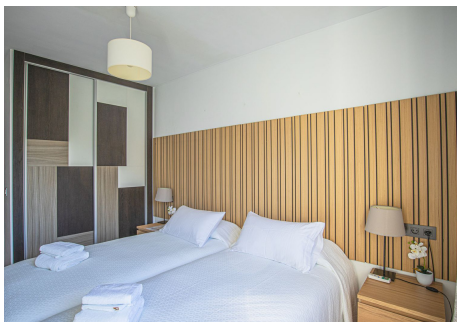

HHomes

SEARCH FIND LOVE

HHomes - Camino de Camoján s/n, Edificio Camoján Center Oficina nº 15
Tel.: +34 951 543 462 – Email: info@hhomes.es – Web: <https://hhomes.es>