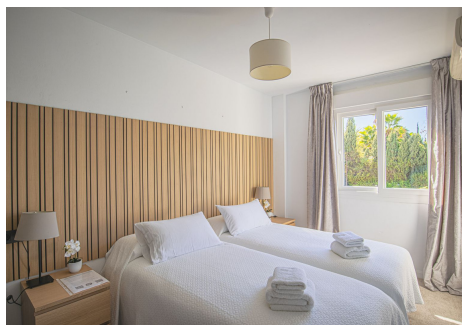

HHomes

SEARCH FIND LOVE

HHomes - Camino de Camoján s/n, Edificio Camoján Center Oficina nº 15
Tel.: +34 951 543 462 – Email: info@hhomes.es – Web: <https://hhomes.es>