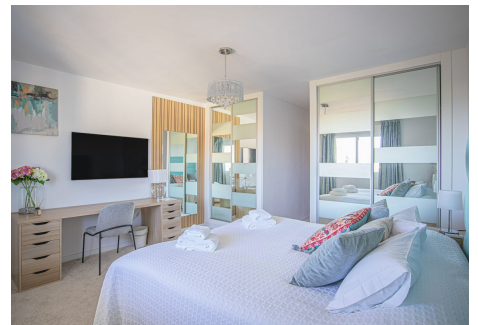

Hhomes

SEARCH FIND LOVE

acceso a una gran terraza soleada. El apartamento dispone de una plaza de aparcamiento individual en el aparcamiento subterráneo cerrado.