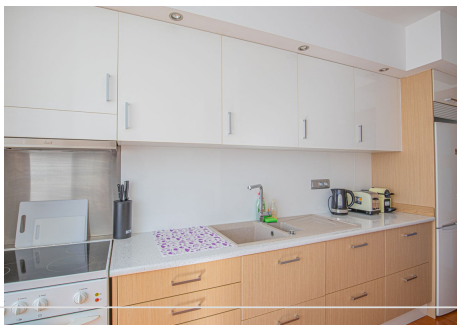

HHomes

SEARCH FIND LOVE

HHomes - Camino de Camoján s/n, Edificio Camoján Center Oficina nº 15
Tel.: +34 951 543 462 – Email: info@hhomes.es – Web: <https://hhomes.es>