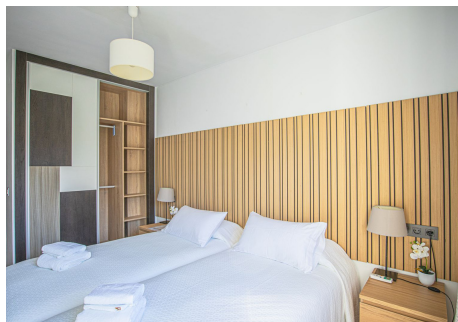

HHomes

SEARCH FIND LOVE

HHomes - Camino de Camoján s/n, Edificio Camoján Center Oficina nº 15
Tel.: +34 951 543 462 – Email: info@hhomes.es – Web: <https://hhomes.es>