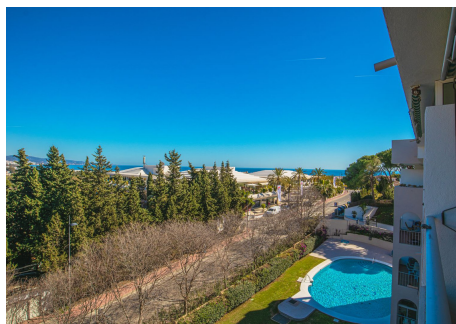

HHomes

SEARCH FIND LOVE

HHomes - Camino de Camojan s/n, Edificio Camoján Center Oficina nº 15
Tel.: +34 951 543 462 – Email: info@hhomes.es – Web: <https://hhomes.es>