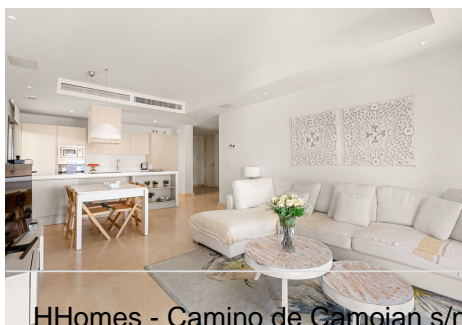

3 Dormitorios Apartamento Planta Baja en Casares Playa

Casares Playa

R4809238 – 699.000 €

3

2.5

187 m²

85 m²

Amplio apartamento con jardín en el prestigioso complejo turístico Finca Cortesin, que ofrece seguridad las 24 horas y las mejores instalaciones de golf y hotel a la vuelta de la esquina. El apartamento en sí es una espaciosa unidad de esquina en la planta baja que cuenta con una vista panorámica abierta sobre el campo de golf, el mar y el paisaje circundante, así como una gran cantidad de espacio al aire libre en forma de terrazas cubiertas y abiertas y un jardín privado. Al entrar, hay un amplio recibidor con aseo de invitados y acceso a la sala de estar con cocina abierta. La cocina está completamente equipada con electrodomésticos Siemens y tiene su propio acceso a la terraza lateral y al jardín privado. La sala de estar consta de un comedor y un salón con chimenea, que conduce a una amplia terraza cubierta equipada con cortinas en las ventanas. Esto duplica efectivamente el espacio de la sala de estar en invierno o duplica el espacio de la terraza al aire libre en verano. Al salir de la zona de la terraza cubierta, ya sea a la terraza abierta en el frente o la terraza lateral con jardín privado, hay mucho espacio al aire libre para disfrutar, ya

Homes

SEARCH FIND LOVE

sea que desee disfrutar del sol o refrescarse a la sombra. El dormitorio principal con baño en suite también tiene acceso a la terraza principal. Además, desde el hall de entrada también tenemos un dormitorio de invitados, un baño con ducha a ras de suelo y un tercer dormitorio final con acceso a la terraza lateral y al jardín. 2 plazas de aparcamiento subterráneo y un trastero incluidos Climatización Airzone Calefacción por suelo radiante en baños Sistema de altavoces integrado Persianas eléctricas en las ventanas de los dormitorios Sistema de alarma