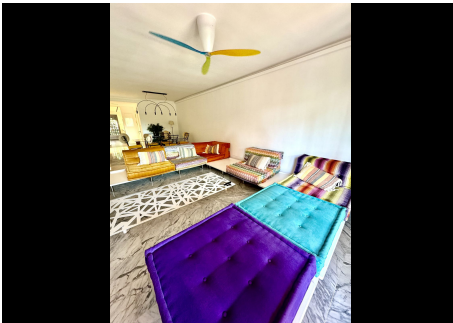

Homes

SEARCH FIND LOVE

focos, sistema DALI. Sistema domótico Lutron, la mejor marca del mercado Todas la persianas y estores con motor eléctrico. Domotizados, con programas de subida y bajada automáticos en horario solar, no fijo. Sistema de recogida automática por viento. Riego automático programable. LLave general, con cierre eléctrico. Grifería máxima calidad. Sistemas de ducha, (MZ) platos (Neo Plus Kromat) y mamparas de primera calidad. Radiadores eléctricos. (Funky L/EE) Inodoro y bidé baño principal suspendidos, con cisterna oculta. (Geberit/Duravit)) Todos los electrodomésticos alta gama, Miele y Siemens. Placa vitrocerámica Bora, con filtro de humo incorporado. Cafetera empotrada Miele. Encimeras Corian. Toldos y estores. Climatización nueva. Sistema Air Zone. Marca Mitsubishi. Ventiladores italianos Blow. Ultra silenciosos.