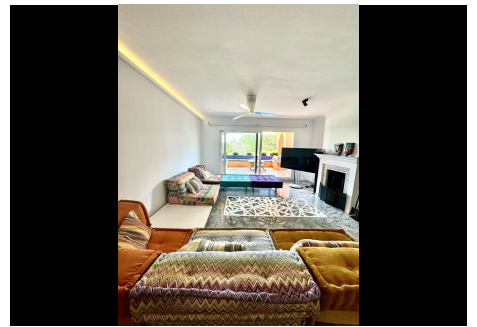

Homes

SEARCH FIND LOVE

focos, sistema DALI. Sistema domótico Lutron, la mejor marca del mercado Todas la persianas y estores con motor eléctrico. Domotizados, con programas de subida y bajada automáticos en horario solar, no fijo. Sistema de recogida automática por viento. Riego automático programable. LLave general, con cierre eléctrico. Grifería máxima calidad. Sistemas de ducha, (MZ) platos (Neo Plus Kromat) y mamparas de primera calidad. Radiadores eléctricos. (Funky L/EE) Inodoro y bidé baño principal suspendidos, con cisterna oculta. (Geberit/Duravit)) Todos los electrodomésticos alta gama, Miele y Siemens. Placa vitrocerámica Bora, con filtro de humo incorporado. Cafetera empotrada Miele. Encimeras Corian. Toldos y estores. Climatización nueva. Sistema Air Zone. Marca Mitsubishi. Ventiladores italianos Blow. Ultra silenciosos.