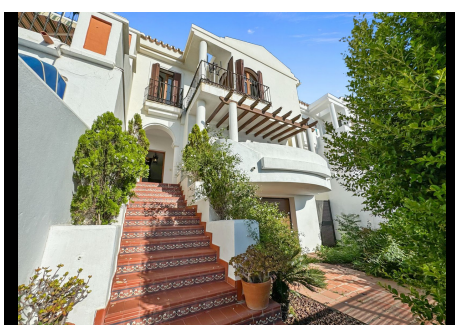

HHomes

SEARCH FIND LOVE

HHomes - Camino de Camoján s/n, Edificio Camoján Center Oficina nº 15
Tel.: +34 951 543 462 – Email: info@hhomes.es – Web: <https://hhomes.es>