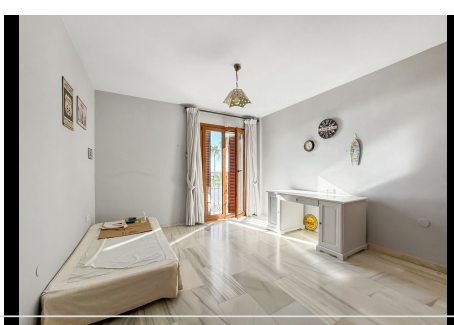

HHomes

SEARCH FIND LOVE

HHomes - Camino de Camoján s/n, Edificio Camoján Center Oficina nº 15
Tel.: +34 951 543 462 – Email: info@hhomes.es – Web: <https://hhomes.es>