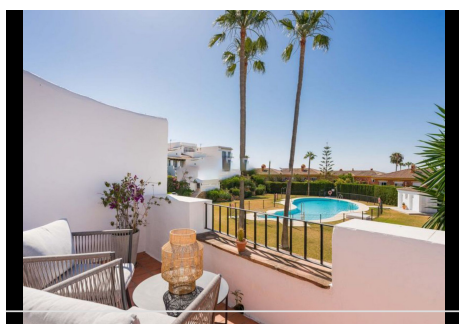

HHomes

SEARCH FIND LOVE

HHomes - Camino de Camojan s/n, Edificio Camoján Center Oficina nº 15
Tel.: +34 951 543 462 – Email: info@hhomes.es – Web: <https://hhomes.es>