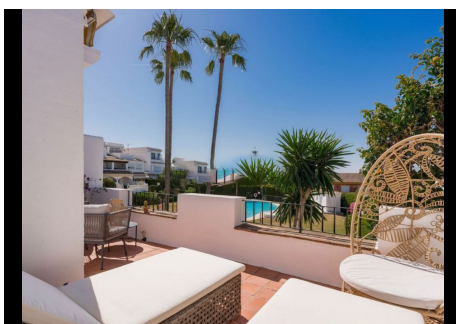

HHomes

SEARCH FIND LOVE

HHomes - Camino de Camojan s/n, Edificio Camoján Center Oficina nº 15
Tel.: +34 951 543 462 – Email: info@hhomes.es – Web: <https://hhomes.es>