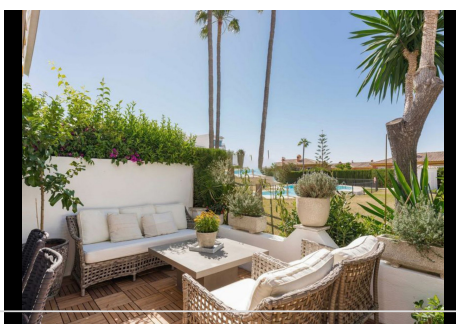

HHomes

SEARCH FIND LOVE

HHomes - Camino de Camojan s/n, Edificio Camoján Center Oficina nº 15
Tel.: +34 951 543 462 – Email: info@hhomes.es – Web: <https://hhomes.es>