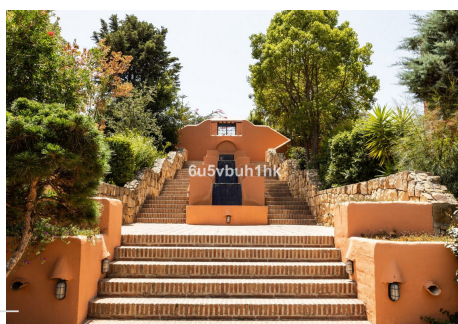

HHomes

SEARCH FIND LOVE

HHomes - Camino de Camoján s/n, Edificio Camoján Center Oficina nº 15
Tel.: +34 951 543 462 – Email: info@hhomes.es – Web: <https://hhomes.es>