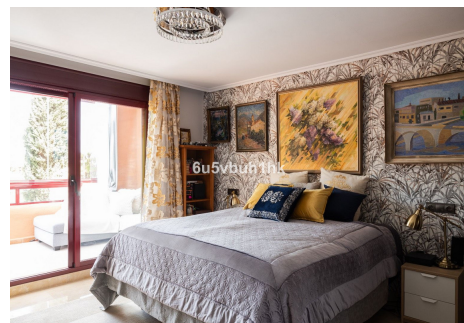

HHomes

SEARCH FIND LOVE

visita. Disfrute de la mejor experiencia de vida de lujo.