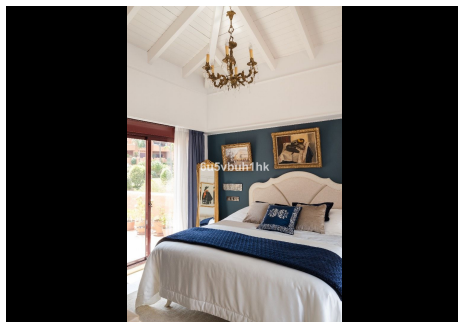

HHomes

SEARCH FIND LOVE

HHomes - Camino de Camoján s/n, Edificio Camoján Center Oficina nº 15
Tel.: +34 951 543 462 – Email: info@hhomes.es – Web: <https://hhomes.es>