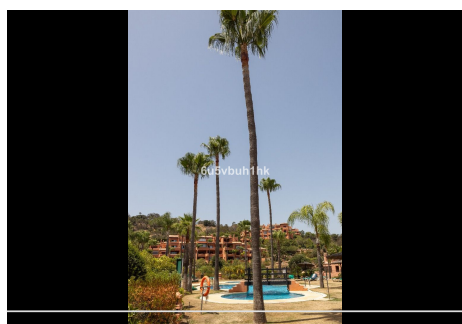

HHomes

SEARCH FIND LOVE

HHomes - Camino de Camoján s/n, Edificio Camoján Center Oficina nº 15
Tel.: +34 951 543 462 – Email: info@hhomes.es – Web: <https://hhomes.es>