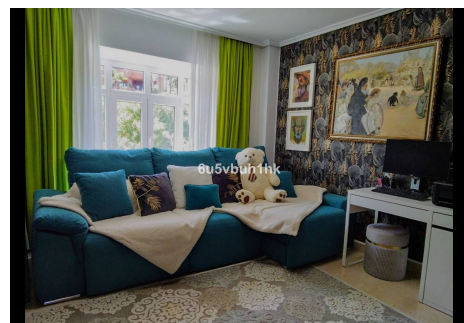

HHomes

SEARCH FIND LOVE

visita. Disfrute de la mejor experiencia de vida de lujo.