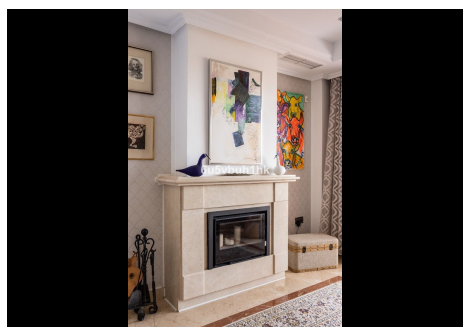

HHomes

SEARCH FIND LOVE

visita. Disfrute de la mejor experiencia de vida de lujo.