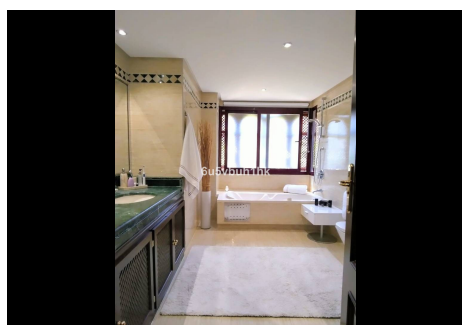

HHomes

SEARCH FIND LOVE

HHomes - Camino de Camoján s/n, Edificio Camoján Center Oficina nº 15
Tel.: +34 951 543 462 – Email: info@hhomes.es – Web: <https://hhomes.es>