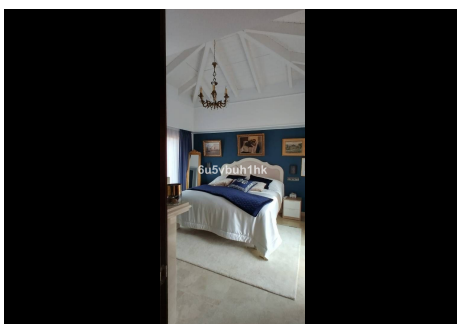

HHomes

SEARCH FIND LOVE

HHomes - Camino de Camoján s/n, Edificio Camoján Center Oficina nº 15
Tel.: +34 951 543 462 – Email: info@hhomes.es – Web: <https://hhomes.es>