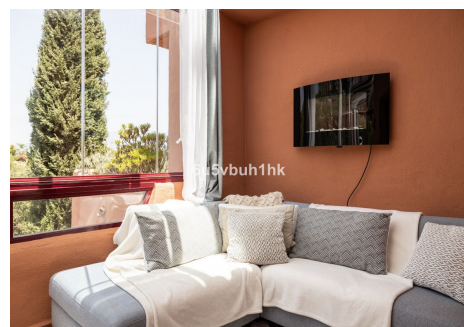

HHomes

SEARCH FIND LOVE

visita. Disfrute de la mejor experiencia de vida de lujo.