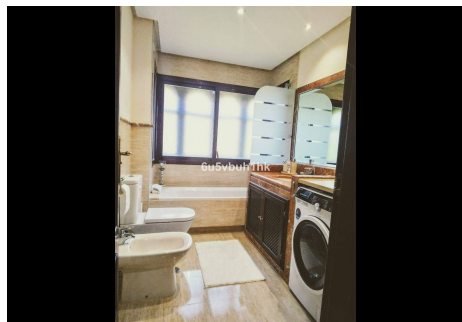

HHomes

SEARCH FIND LOVE

HHomes - Camino de Camoján s/n, Edificio Camoján Center Oficina nº 15
Tel.: +34 951 543 462 – Email: info@hhomes.es – Web: <https://hhomes.es>