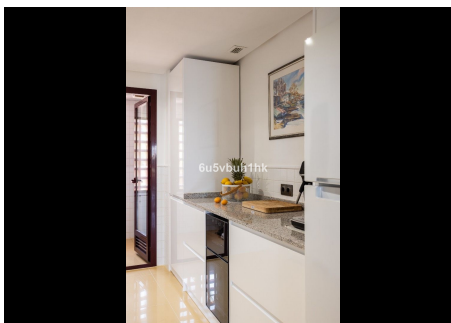

HHomes

SEARCH FIND LOVE

visita. Disfrute de la mejor experiencia de vida de lujo.