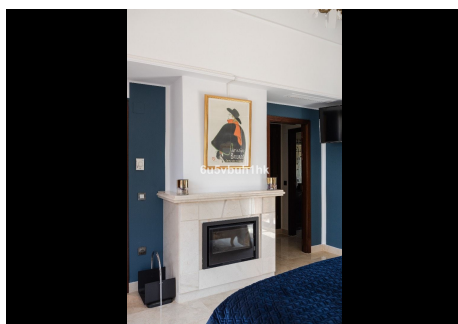

HHomes

SEARCH FIND LOVE

HHomes - Camino de Camoján s/n, Edificio Camoján Center Oficina nº 15
Tel.: +34 951 543 462 – Email: info@hhomes.es – Web: <https://hhomes.es>