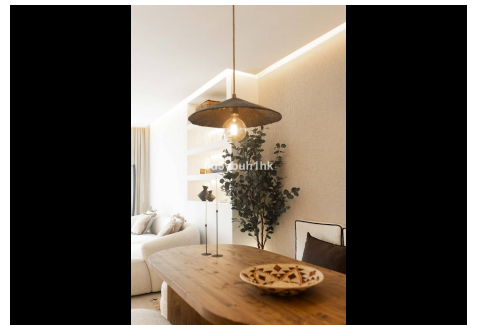

HHomes

SEARCH FIND LOVE

HHomes - Camino de Camojan s/n, Edificio Camoján Center Oficina nº 15
Tel.: +34 951 543 462 – Email: info@hhomes.es – Web: <https://hhomes.es>