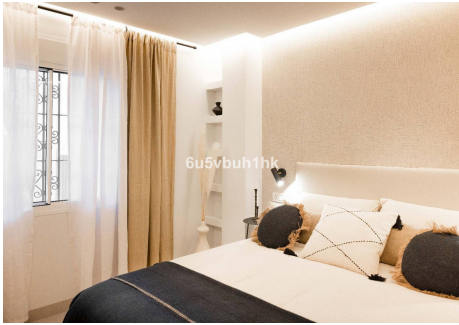

HHomes

SEARCH FIND LOVE

HHomes - Camino de Camojan s/n, Edificio Camoján Center Oficina nº 15
Tel.: +34 951 543 462 – Email: info@hhomes.es – Web: <https://hhomes.es>