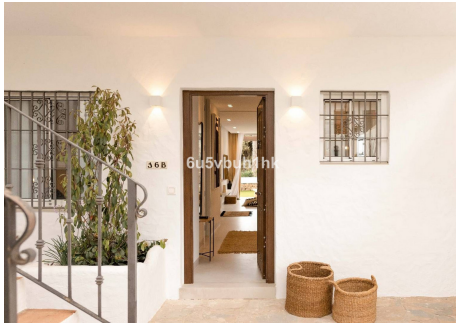

HHomes

SEARCH FIND LOVE

HHomes - Camino de Camojan s/n, Edificio Camoján Center Oficina nº 15
Tel.: +34 951 543 462 – Email: info@hhomes.es – Web: <https://hhomes.es>