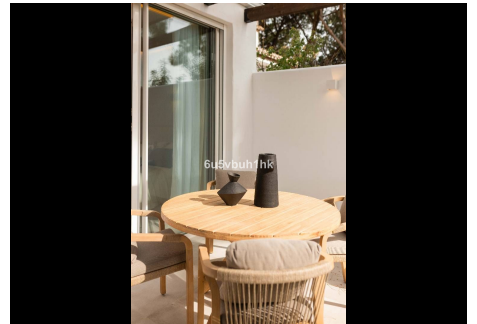

HHomes

SEARCH FIND LOVE

HHomes - Camino de Camojan s/n, Edificio Camoján Center Oficina nº 15
Tel.: +34 951 543 462 – Email: info@hhomes.es – Web: <https://hhomes.es>