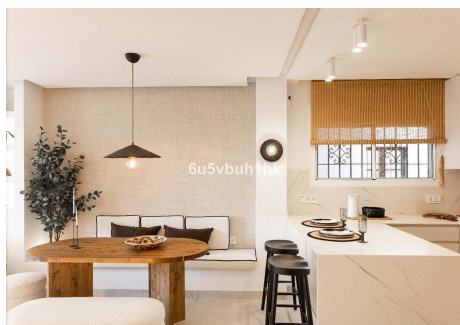

Homes

SEARCH FIND LOVE

luces persianas aire acondicionado etc por el teléfono móvil Jardineras impermeabilizadas con riego y programación propia Camara de seguridad Alarma Portero exterior Canapes en camas para almacenar Luz led indirecta perimetral en salon y dormitorios y baños Sanitarios Geberit Televisión Lg Oled