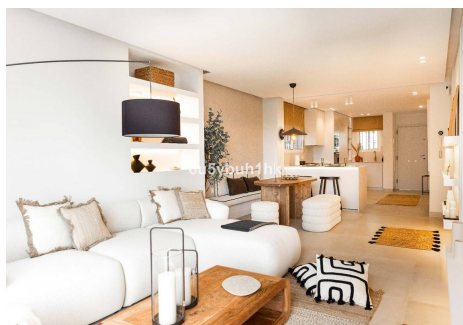

Homes

SEARCH FIND LOVE

luces persianas aire acondicionado etc por el teléfono móvil Jardineras impermeabilizadas con riego y programación propia Camara de seguridad Alarma Portero exterior Canapes en camas para almacenar Luz led indirecta perimetral en salon y dormitorios y baños Sanitarios Geberit Televisión Lg Oled