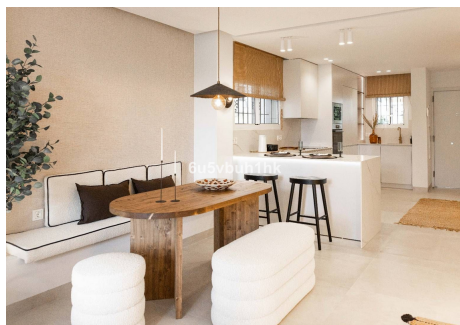

Homes

SEARCH FIND LOVE

luces persianas aire acondicionado etc por el teléfono móvil Jardineras impermeabilizadas con riego y programación propia Camara de seguridad Alarma Portero exterior Canapes en camas para almacenar Luz led indirecta perimetral en salon y dormitorios y baños Sanitarios Geberit Televisión Lg Oled