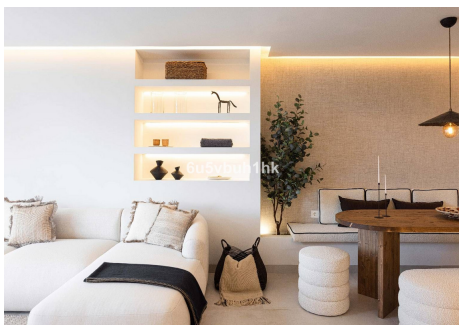

Homes

SEARCH FIND LOVE

luces persianas aire acondicionado etc por el teléfono móvil Jardineras impermeabilizadas con riego y programación propia Camara de seguridad Alarma Portero exterior Canapes en camas para almacenar Luz led indirecta perimetral en salon y dormitorios y baños Sanitarios Geberit Televisión Lg Oled