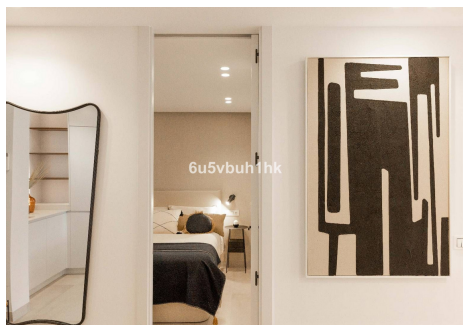

Homes

SEARCH FIND LOVE

luces persianas aire acondicionado etc por el teléfono móvil Jardineras impermeabilizadas con riego y programación propia Camara de seguridad Alarma Portero exterior Canapes en camas para almacenar Luz led indirecta perimetral en salon y dormitorios y baños Sanitarios Geberit Televisión Lg Oled