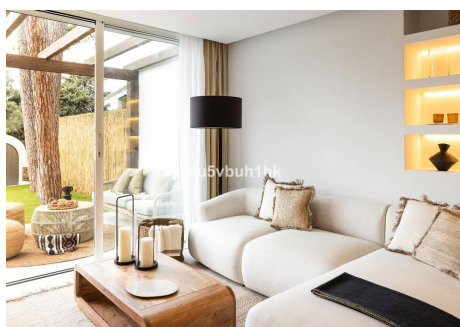

Homes

SEARCH FIND LOVE

luces persianas aire acondicionado etc por el teléfono móvil Jardineras impermeabilizadas con riego y programación propia Camara de seguridad Alarma Portero exterior Canapes en camas para almacenar Luz led indirecta perimetral en salon y dormitorios y baños Sanitarios Geberit Televisión Lg Oled