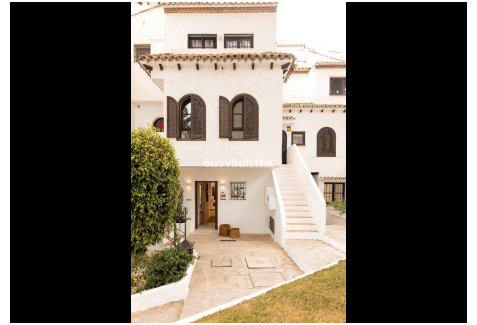

HHomes

SEARCH FIND LOVE

HHomes - Camino de Camojan s/n, Edificio Camoján Center Oficina nº 15
Tel.: +34 951 543 462 – Email: info@hhomes.es – Web: <https://hhomes.es>