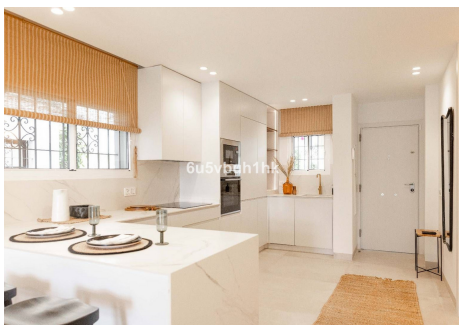

Homes

SEARCH FIND LOVE

luces persianas aire acondicionado etc por el teléfono móvil Jardineras impermeabilizadas con riego y programación propia Camara de seguridad Alarma Portero exterior Canapes en camas para almacenar Luz led indirecta perimetral en salon y dormitorios y baños Sanitarios Geberit Televisión Lg Oled