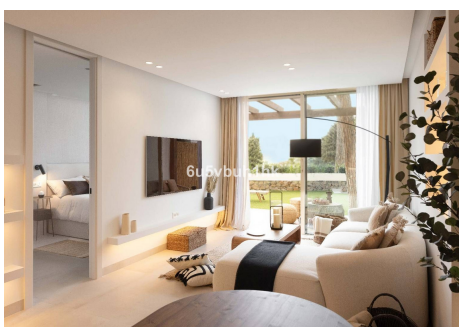

## 2 Dormitorios Apartamento Planta Media en Marbella Centro

Marbella Centro

R4802008 – 595.000 €

2

2

160 m<sup>2</sup>

m<sup>2</sup>

Presentamos esta fantástica propiedad en una de las Zonas mas demandadas de Nueva Andalucía. Apartamento en planta baja pero elevado con respecto a la cota de la calle, recién renovado con materiales constructivos de primeras calidades, domótica y mobiliario al detalle. Consta de Amplio Salón con cocina Americana integrada, dos habitaciones equipadas y con armarios empotrados, una de ellos con baño en suite. Destacar su terraza exterior junto con amplio jardín privado con acceso directo desde la calle. En la parte de la entrada Ppal disponemos de porche y pequeño trastero. Garantía del constructor. Memoria de Calidades: Reforma integral 100x100 con garantía de los trabajos de empresa constructora peñalver builder. -Soleria gran formato porcelanico -Puertas lacadas de suelo a techo con cerradura magnética, gomas antiruido -Armarios lacados suelo a techo con interiores con led -Griferia de ducha empotradas - Electrodomesticos bosh -Lavadora bosh Encimera cocina porcelanico con lavabo incluido Climatizacion daikin Aluminios cortizo Cristal seguridad laminado con Persianas automáticas Aplicación para controlar

# Homes

SEARCH FIND LOVE

luces persianas aire acondicionado etc por el teléfono móvil Jardineras impermeabilizadas con riego y programación propia Camara de seguridad Alarma Portero exterior Canapes en camas para almacenar Luz led indirecta perimetral en salon y dormitorios y baños Sanitarios Geberit Televisión Lg Oled