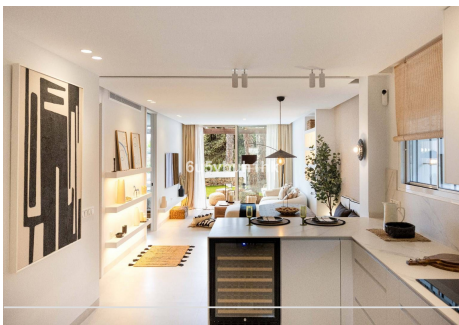

HHomes

SEARCH FIND LOVE

HHomes - Camino de Camojan s/n, Edificio Camoján Center Oficina nº 15
Tel.: +34 951 543 462 – Email: info@hhomes.es – Web: <https://hhomes.es>