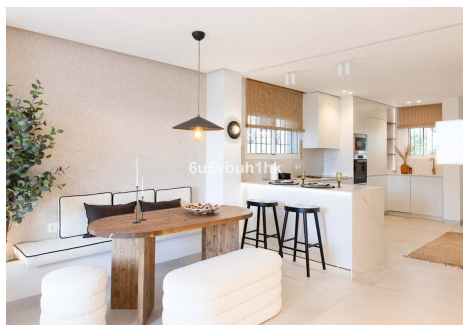

Homes

SEARCH FIND LOVE

luces persianas aire acondicionado etc por el teléfono móvil Jardineras impermeabilizadas con riego y programación propia Camara de seguridad Alarma Portero exterior Canapes en camas para almacenar Luz led indirecta perimetral en salon y dormitorios y baños Sanitarios Geberit Televisión Lg Oled