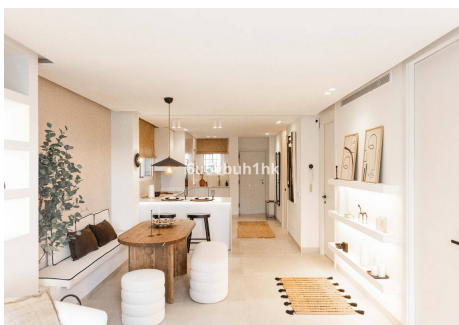

Homes

SEARCH FIND LOVE

luces persianas aire acondicionado etc por el teléfono móvil Jardineras impermeabilizadas con riego y programación propia Camara de seguridad Alarma Portero exterior Canapes en camas para almacenar Luz led indirecta perimetral en salon y dormitorios y baños Sanitarios Geberit Televisión Lg Oled