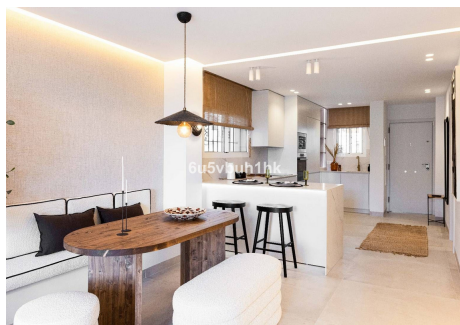

Homes

SEARCH FIND LOVE

luces persianas aire acondicionado etc por el teléfono móvil Jardineras impermeabilizadas con riego y programación propia Camara de seguridad Alarma Portero exterior Canapes en camas para almacenar Luz led indirecta perimetral en salon y dormitorios y baños Sanitarios Geberit Televisión Lg Oled