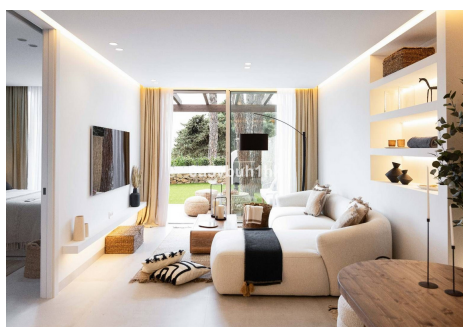

Homes

SEARCH FIND LOVE

luces persianas aire acondicionado etc por el teléfono móvil Jardineras impermeabilizadas con riego y programación propia Camara de seguridad Alarma Portero exterior Canapes en camas para almacenar Luz led indirecta perimetral en salon y dormitorios y baños Sanitarios Geberit Televisión Lg Oled