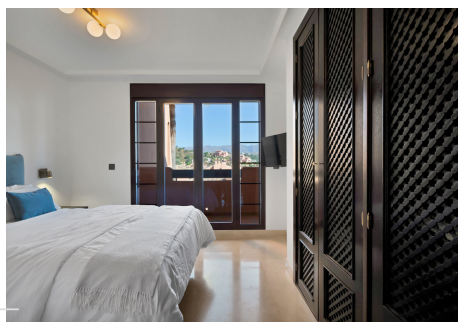

HHomes

SEARCH FIND LOVE

HHomes - Camino de Camoján s/n, Edificio Camoján Center Oficina nº 15
Tel.: +34 951 543 462 – Email: info@hhomes.es – Web: <https://hhomes.es>