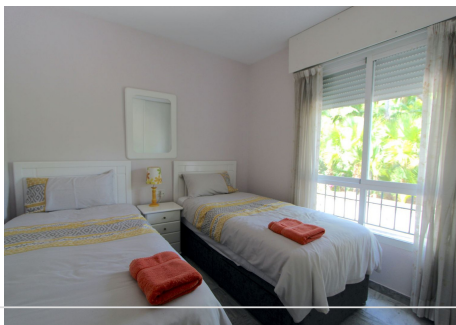

HHomes

SEARCH FIND LOVE

HHomes - Camino de Camojan s/n, Edificio Camoján Center Oficina nº 15
Tel.: +34 951 543 462 – Email: info@hhomes.es – Web: <https://hhomes.es>