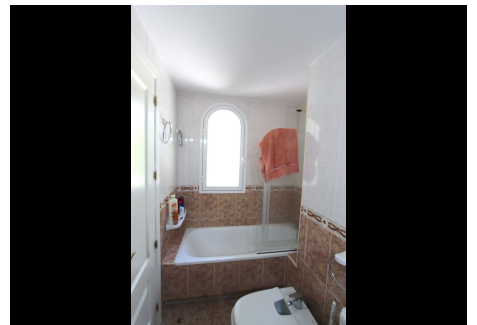

HHomes

SEARCH FIND LOVE

HHomes - Camino de Camojan s/n, Edificio Camoján Center Oficina nº 15
Tel.: +34 951 543 462 – Email: info@hhomes.es – Web: <https://hhomes.es>