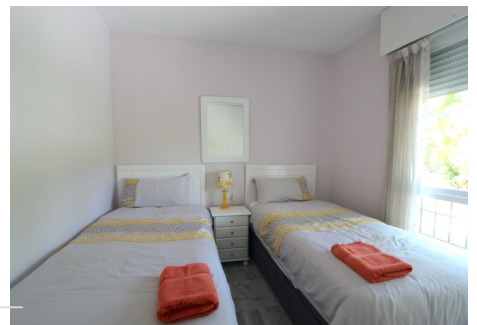

HHomes

SEARCH FIND LOVE

HHomes - Camino de Camojan s/n, Edificio Camoján Center Oficina nº 15
Tel.: +34 951 543 462 – Email: info@hhomes.es – Web: <https://hhomes.es>