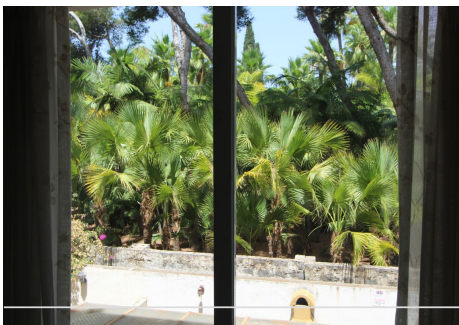

HHomes

SEARCH FIND LOVE

HHomes - Camino de Camojan s/n, Edificio Camoján Center Oficina nº 15
Tel.: +34 951 543 462 – Email: info@hhomes.es – Web: <https://hhomes.es>