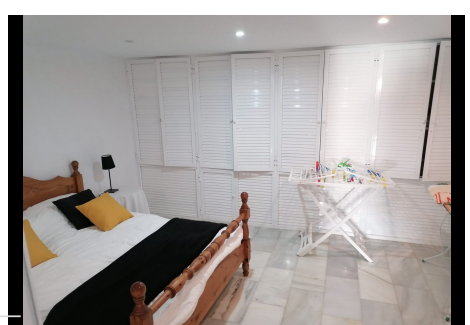

HHomes

SEARCH FIND LOVE

HHomes - Camino de Camojan s/n, Edificio Camoján Center Oficina nº 15
Tel.: +34 951 543 462 – Email: info@hhomes.es – Web: <https://hhomes.es>