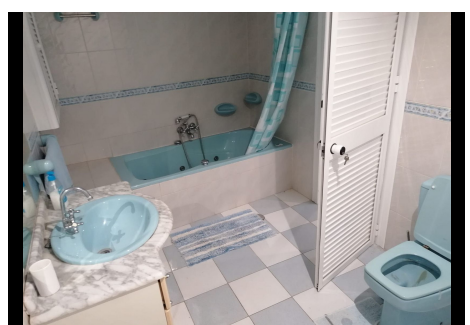

HHomes

SEARCH FIND LOVE

HHomes - Camino de Camojan s/n, Edificio Camoján Center Oficina nº 15
Tel.: +34 951 543 462 – Email: info@hhomes.es – Web: <https://hhomes.es>