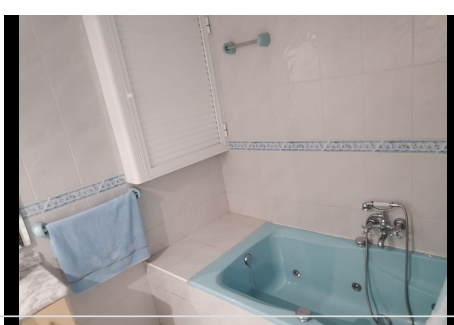

HHomes

SEARCH FIND LOVE

HHomes - Camino de Camojan s/n, Edificio Camoján Center Oficina nº 15
Tel.: +34 951 543 462 – Email: info@hhomes.es – Web: <https://hhomes.es>