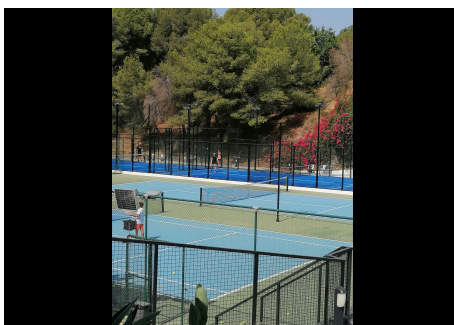

HHomes

SEARCH FIND LOVE

HHomes - Camino de Camojan s/n, Edificio Camoján Center Oficina nº 15
Tel.: +34 951 543 462 – Email: info@hhomes.es – Web: <https://hhomes.es>