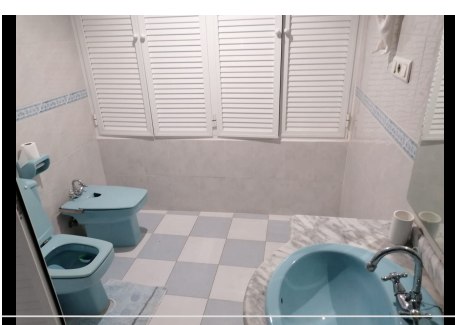

HHomes

SEARCH FIND LOVE

HHomes - Camino de Camojan s/n, Edificio Camoján Center Oficina nº 15
Tel.: +34 951 543 462 – Email: info@hhomes.es – Web: <https://hhomes.es>