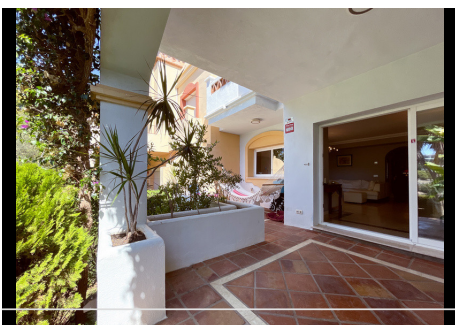

HHomes

SEARCH FIND LOVE

HHomes - Camino de Camojan s/n, Edificio Camoján Center Oficina nº 15
Tel.: +34 951 543 462 – Email: info@hhomes.es – Web: <https://hhomes.es>