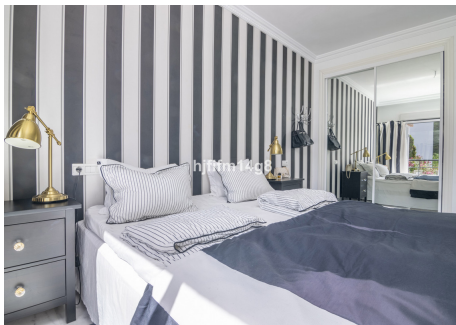

HHomes

SEARCH FIND LOVE

HHomes - Camino de Camojan s/n, Edificio Camoján Center Oficina nº 15
Tel.: +34 951 543 462 – Email: info@hhomes.es – Web: <https://hhomes.es>