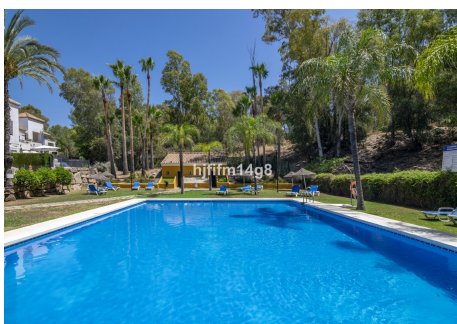

HHomes

SEARCH FIND LOVE