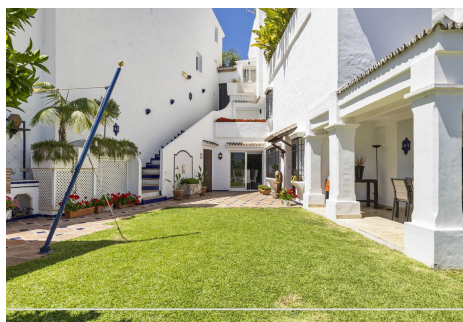

HHomes

SEARCH FIND LOVE

HHomes - Camino de Camojan s/n, Edificio Camoján Center Oficina nº 15
Tel.: +34 951 543 462 – Email: info@hhomes.es – Web: <https://hhomes.es>