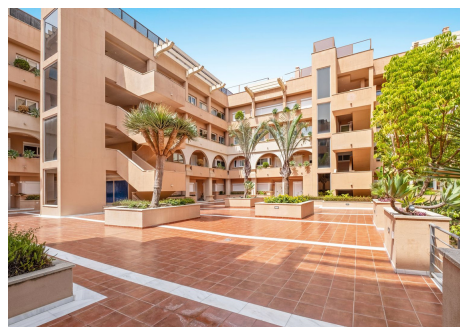

Homes

SEARCH FIND LOVE

de vacaciones o una propiedad de inversión, este apartamento es una oportunidad fantástica para poseer un pedazo de paraíso en una de las ubicaciones más codiciadas de Marbella.