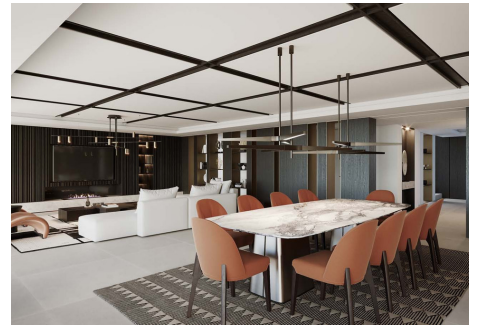

11 Dormitorios Terreno en Nueva Andalucía

Nueva Andalucía

R4792267 – 3.800.000 €

11

13

1852 m²

3336 m²

Descubra una oportunidad inigualable para crear la casa de sus sueños en esta exclusiva parcela de golf de primera línea en el reconocido valle del golf de Marbella. Esta extensa parcela, con una codiciada orientación sureste, ofrece luz solar durante todo el día y vistas impresionantes sobre el campo de golf impecable. Al ingresar por el gran camino de entrada privado, es recibido por un elegante patio adornado con una serena fuente de agua, estableciendo el tono para el oasis de tranquilidad que le espera. La amplia parcela está diseñada para maximizar los espacios al aire libre, proporcionando el lienzo perfecto para jardines exuberantes, una piscina privada y elegantes áreas de estar al aire libre. La parcela cuenta con una valiosa licencia de construcción, lo que le permite llevar a cabo su visión con facilidad. Imagine diseñar una obra maestra moderna con ventanas de piso a techo que conecten perfectamente los espacios interiores con el hermoso exterior, capturando la esencia de la vida sofisticada. Ubicada en una zona prestigiosa conocida por sus propiedades lujosas y su atmósfera serena, esta parcela ofrece el entorno

HHomes

SEARCH FIND LOVE

ideal para una casa a medida que combine el lujo moderno con la elegancia atemporal. Aproveche la oportunidad de crear un santuario único en una de las ubicaciones más deseadas de Marbella, donde podrá disfrutar de lo mejor del estilo de vida mediterráneo.