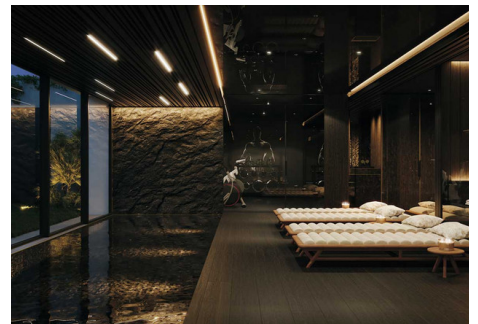

11 Dormitorios Terreno en Nueva Andalucía

Nueva Andalucía

R4792267 – 3.800.000 €

11

13

1852 m²

3336 m²

Descubra una oportunidad inigualable para crear la casa de sus sueños en esta exclusiva parcela de golf de primera línea en el reconocido valle del golf de Marbella. Esta extensa parcela, con una codiciada orientación sureste, ofrece luz solar durante todo el día y vistas impresionantes sobre el campo de golf impecable. Al ingresar por el gran camino de entrada privado, es recibido por un elegante patio adornado con una serena fuente de agua, estableciendo el tono para el oasis de tranquilidad que le espera. La amplia parcela está diseñada para maximizar los espacios al aire libre, proporcionando el lienzo perfecto para jardines exuberantes, una piscina privada y elegantes áreas de estar al aire libre. La parcela cuenta con una valiosa licencia de construcción, lo que le permite llevar a cabo su visión con facilidad. Imagine diseñar una obra maestra moderna con ventanas de piso a techo que conecten perfectamente los espacios interiores con el hermoso exterior, capturando la esencia de la vida sofisticada. Ubicada en una zona prestigiosa conocida por sus propiedades lujosas y su atmósfera serena, esta parcela ofrece el entorno

HHomes

SEARCH FIND LOVE

ideal para una casa a medida que combine el lujo moderno con la elegancia atemporal. Aproveche la oportunidad de crear un santuario único en una de las ubicaciones más deseadas de Marbella, donde podrá disfrutar de lo mejor del estilo de vida mediterráneo.