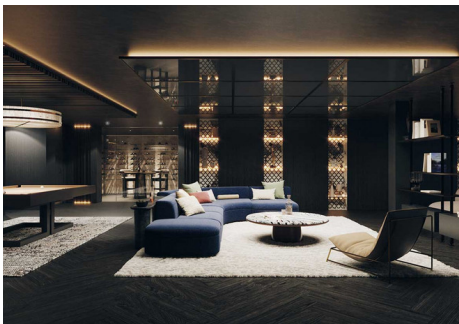

11 Dormitorios Terreno en Nueva Andalucía

Nueva Andalucía

R4792267 – 3.800.000 €

11

13

1852 m²

3336 m²

Descubra una oportunidad inigualable para crear la casa de sus sueños en esta exclusiva parcela de golf de primera línea en el reconocido valle del golf de Marbella. Esta extensa parcela, con una codiciada orientación sureste, ofrece luz solar durante todo el día y vistas impresionantes sobre el campo de golf impecable. Al ingresar por el gran camino de entrada privado, es recibido por un elegante patio adornado con una serena fuente de agua, estableciendo el tono para el oasis de tranquilidad que le espera. La amplia parcela está diseñada para maximizar los espacios al aire libre, proporcionando el lienzo perfecto para jardines exuberantes, una piscina privada y elegantes áreas de estar al aire libre. La parcela cuenta con una valiosa licencia de construcción, lo que le permite llevar a cabo su visión con facilidad. Imagine diseñar una obra maestra moderna con ventanas de piso a techo que conecten perfectamente los espacios interiores con el hermoso exterior, capturando la esencia de la vida sofisticada. Ubicada en una zona prestigiosa conocida por sus propiedades lujosas y su atmósfera serena, esta parcela ofrece el entorno

HHomes

SEARCH FIND LOVE

ideal para una casa a medida que combine el lujo moderno con la elegancia atemporal. Aproveche la oportunidad de crear un santuario único en una de las ubicaciones más deseadas de Marbella, donde podrá disfrutar de lo mejor del estilo de vida mediterráneo.