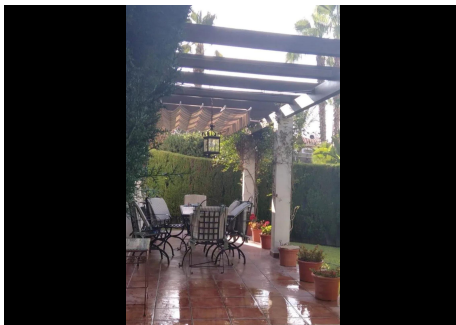

HHomes

SEARCH FIND LOVE