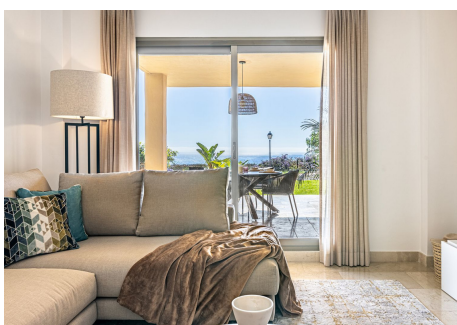

HHomes

SEARCH FIND LOVE

HHomes - Camino de Camojan s/n, Edificio Camoján Center Oficina nº 15
Tel.: +34 951 543 462 – Email: info@hhomes.es – Web: <https://hhomes.es>