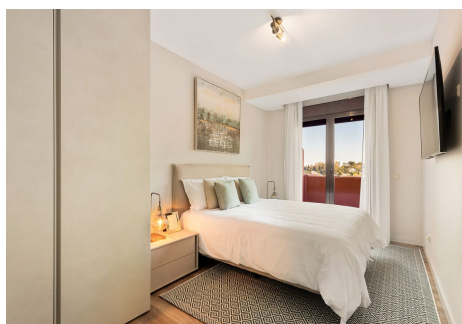

HHomes

SEARCH FIND LOVE

HHomes - Camino de Camojan s/n, Edificio Camoján Center Oficina nº 15
Tel.: +34 951 543 462 – Email: info@hhomes.es – Web: <https://hhomes.es>