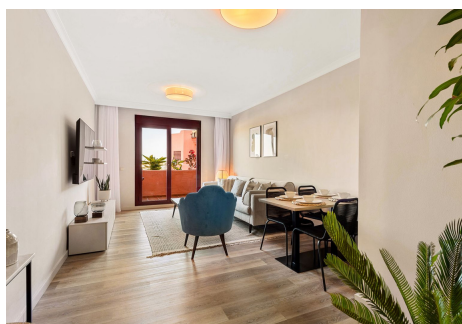

HHomes

SEARCH FIND LOVE

HHomes - Camino de Camojan s/n, Edificio Camoján Center Oficina nº 15
Tel.: +34 951 543 462 – Email: info@hhomes.es – Web: <https://hhomes.es>