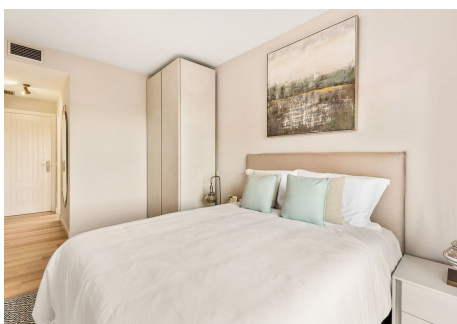

HHomes

SEARCH FIND LOVE

HHomes - Camino de Camojan s/n, Edificio Camoján Center Oficina nº 15
Tel.: +34 951 543 462 – Email: info@hhomes.es – Web: <https://hhomes.es>