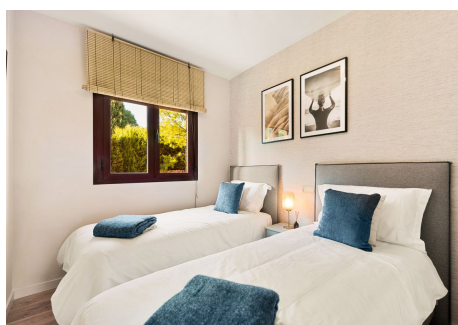

HHomes

SEARCH FIND LOVE

HHomes - Camino de Camojan s/n, Edificio Camoján Center Oficina nº 15
Tel.: +34 951 543 462 – Email: info@hhomes.es – Web: <https://hhomes.es>