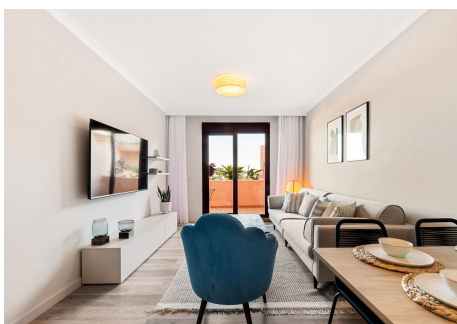

HHomes

SEARCH FIND LOVE

HHomes - Camino de Camojan s/n, Edificio Camoján Center Oficina nº 15
Tel.: +34 951 543 462 – Email: info@hhomes.es – Web: <https://hhomes.es>