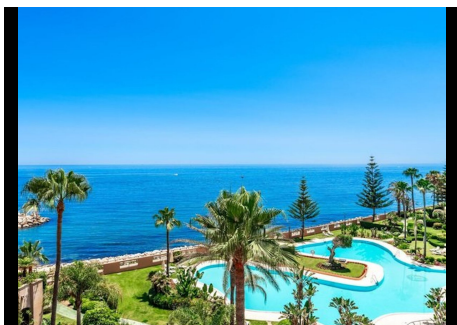

2 Dormitorios Apartamento Planta Baja en Puerto Banus

Puerto Banus

R4789012 – 2.500.000 €

2

3

212 m²

47 m²

Precioso apartamento de Lujo en planta baja en una de las mejores urbanizaciones en primera línea de playa con vistas panorámicas de 360°. Cerca de la playa Mistral y de Puerto Banús y a pocos metros del hotel de 5 estrellas Guadalpin Banús. El apartamento, contemporáneo y lujosamente decorado, se distribuye por un espacioso hall de entrada, una moderna cocina totalmente equipada con lavadero independiente, un elegante comedor y un espectacular salón con doble aspecto y acceso directo a la terraza principal. Además, hay dos dormitorios con baños en suite. El complejo cerrado Malibu está situado en primera línea de una de las mejores playas de arena de Puerto Banús y se accede a través de una entrada lateral con control de seguridad las 24 horas o directamente desde el paseo marítimo. Las zonas comunes incluyen una gran piscina situada en un hermoso jardín maduro, el resto de jardines con fuentes comunitarias y gimnasio. El garaje subterráneo es de fácil acceso con sus dos plazas de aparcamiento y sus accesos con ascensor privado son muy numerosos. El complejo está equipado con modernas cámaras

Homes

SEARCH FIND LOVE

de seguridad y está vigilado las 24 horas del día. Este es sin duda uno de los mejores y más lujosos apartamentos de Marbella, justo en la playa y en una de las urbanizaciones más privadas y exclusivas de Puerto Banús. Espacio comunitario para copropietarios 2 PLAZAS DE APARCAMIENTO SUBTERRÁNEO 1-Ascensor privado 1 Puesto de seguridad en la entrada de la residencia H24 !!!!! 2 PISCINAS AL AIRE LIBRE 1-Piscina de agua dulce 1-Piscina de agua salada 1 sala de ping-pong SPA 1-Sauna 2- jacuzzis 1-Hamam