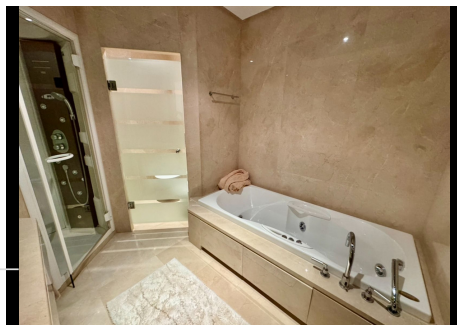

2 Dormitorios Apartamento Planta Baja en Puerto Banus

Puerto Banus

R4789012 – 2.500.000 €

2

3

212 m²

47 m²

Precioso apartamento de Lujo en planta baja en una de las mejores urbanizaciones en primera línea de playa con vistas panorámicas de 360°. Cerca de la playa Mistral y de Puerto Banús y a pocos metros del hotel de 5 estrellas Guadalpin Banús. El apartamento, contemporáneo y lujosamente decorado, se distribuye por un espacioso hall de entrada, una moderna cocina totalmente equipada con lavadero independiente, un elegante comedor y un espectacular salón con doble aspecto y acceso directo a la terraza principal. Además, hay dos dormitorios con baños en suite. El complejo cerrado Malibu está situado en primera línea de una de las mejores playas de arena de Puerto Banús y se accede a través de una entrada lateral con control de seguridad las 24 horas o directamente desde el paseo marítimo. Las zonas comunes incluyen una gran piscina situada en un hermoso jardín maduro, el resto de jardines con fuentes comunitarias y gimnasio. El garaje subterráneo es de fácil acceso con sus dos plazas de aparcamiento y sus accesos con ascensor privado son muy numerosos. El complejo está equipado con modernas cámaras

Homes

SEARCH FIND LOVE

de seguridad y está vigilado las 24 horas del día. Este es sin duda uno de los mejores y más lujosos apartamentos de Marbella, justo en la playa y en una de las urbanizaciones más privadas y exclusivas de Puerto Banús. Espacio comunitario para copropietarios 2 PLAZAS DE APARCAMIENTO SUBTERRÁNEO 1-Ascensor privado 1 Puesto de seguridad en la entrada de la residencia H24 !!!!! 2 PISCINAS AL AIRE LIBRE 1-Piscina de agua dulce 1-Piscina de agua salada 1 sala de ping-pong SPA 1-Sauna 2- jacuzzis 1-Hamam