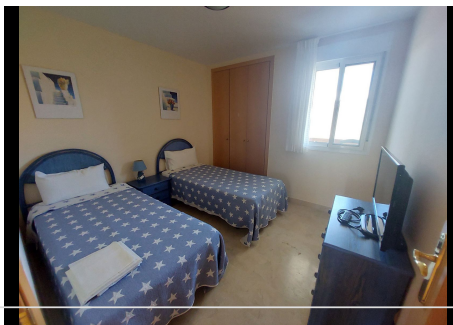

HHomes

SEARCH FIND LOVE

HHomes - Camino de Camojan s/n, Edificio Camoján Center Oficina nº 15
Tel.: +34 951 543 462 – Email: info@hhomes.es – Web: <https://hhomes.es>