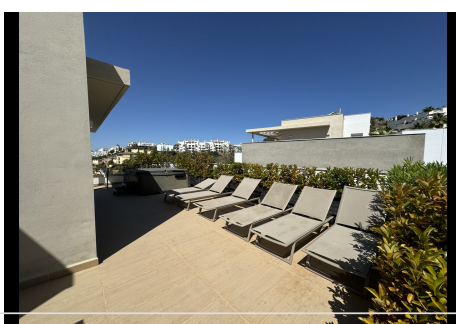

HHomes

SEARCH FIND LOVE

HHomes - Camino de Camoján s/n, Edificio Camoján Center Oficina nº 15
Tel.: +34 951 543 462 – Email: info@hhomes.es – Web: <https://hhomes.es>