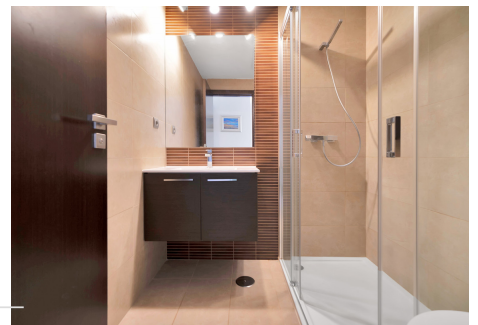

HHomes

SEARCH FIND LOVE

HHomes - Camino de Camoján s/n, Edificio Camoján Center Oficina nº 15
Tel.: +34 951 543 462 – Email: info@hhomes.es – Web: <https://hhomes.es>