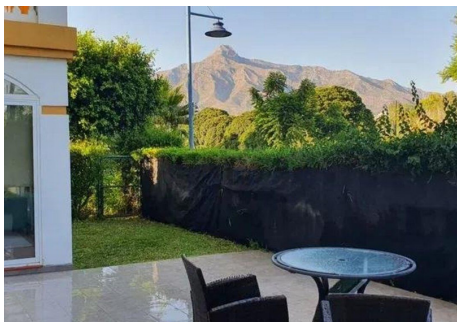

HHomes

SEARCH FIND LOVE

HHomes - Camino de Camoján s/n, Edificio Camoján Center Oficina nº 15
Tel.: +34 951 543 462 – Email: info@hhomes.es – Web: <https://hhomes.es>