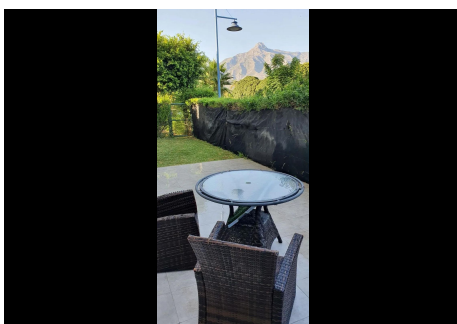

HHomes

SEARCH FIND LOVE

HHomes - Camino de Camoján s/n, Edificio Camoján Center Oficina nº 15
Tel.: +34 951 543 462 – Email: info@hhomes.es – Web: <https://hhomes.es>