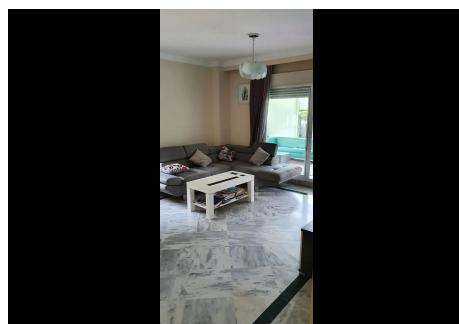

HHomes

SEARCH FIND LOVE

HHomes - Camino de Camoján s/n, Edificio Camoján Center Oficina nº 15
Tel.: +34 951 543 462 – Email: info@hhomes.es – Web: <https://hhomes.es>