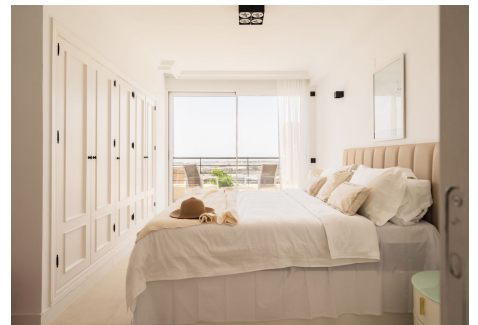

HHomes

SEARCH FIND LOVE

HHomes - Camino de Camoján s/n, Edificio Camoján Center Oficina nº 15
Tel.: +34 951 543 462 – Email: info@hhomes.es – Web: <https://hhomes.es>