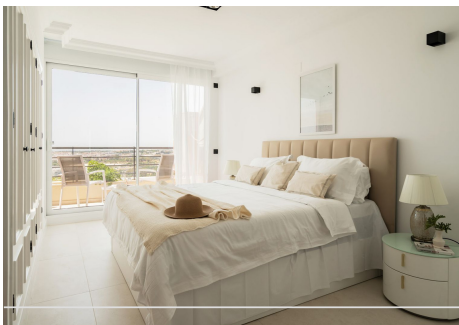

HHomes

SEARCH FIND LOVE

HHomes - Camino de Camoján s/n, Edificio Camoján Center Oficina nº 15
Tel.: +34 951 543 462 – Email: info@hhomes.es – Web: <https://hhomes.es>