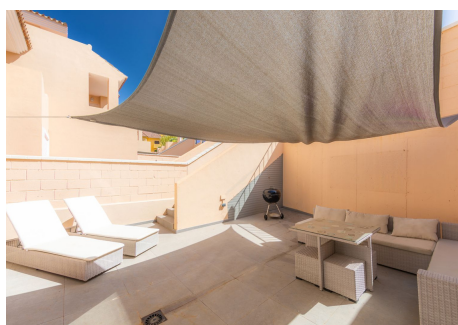

HHomes

SEARCH FIND LOVE

HHomes - Camino de Camoján s/n, Edificio Camoján Center Oficina nº 15
Tel.: +34 951 543 462 – Email: info@hhomes.es – Web: <https://hhomes.es>