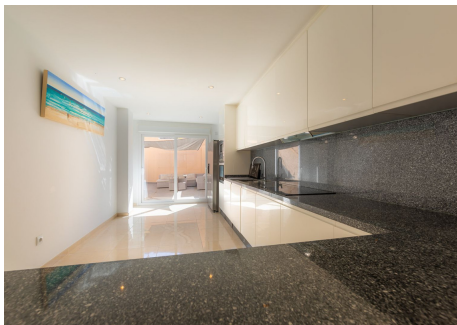

HHomes

SEARCH FIND LOVE

HHomes - Camino de Camoján s/n, Edificio Camoján Center Oficina nº 15
Tel.: +34 951 543 462 – Email: info@hhomes.es – Web: <https://hhomes.es>