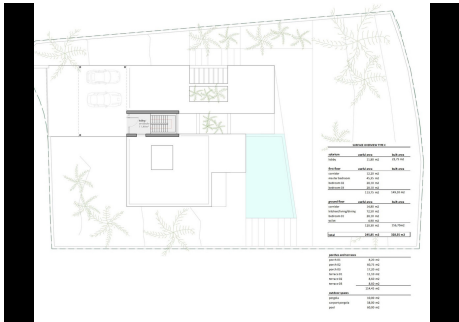

Hhomes

SEARCH FIND LOVE

HHomes - Camino de Camoján s/n, Edificio Camoján Center Oficina nº 15
Tel.: +34 951 543 462 – Email: info@hhomes.es – Web: <https://hhomes.es>