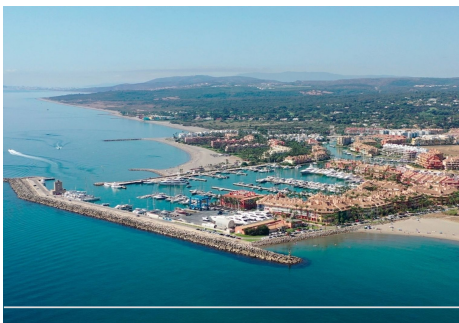

Hhomes

SEARCH FIND LOVE

HHomes - Camino de Camoján s/n, Edificio Camoján Center Oficina nº 15
Tel.: +34 951 543 462 – Email: info@hhomes.es – Web: <https://hhomes.es>