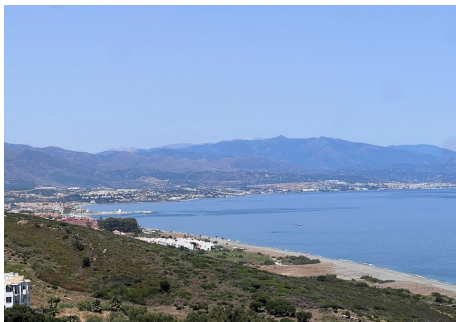

Hhomes

SEARCH FIND LOVE

HHomes - Camino de Camoján s/n, Edificio Camoján Center Oficina nº 15
Tel.: +34 951 543 462 – Email: info@hhomes.es – Web: <https://hhomes.es>