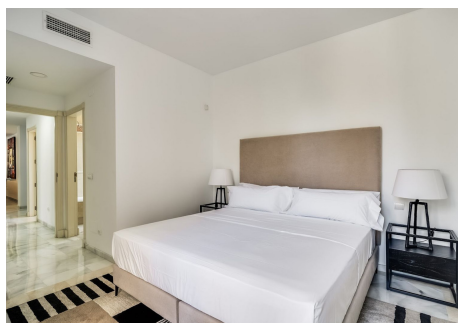

HHomes

SEARCH FIND LOVE

HHomes - Camino de Camojan s/n, Edificio Camoján Center Oficina nº 15
Tel.: +34 951 543 462 – Email: info@hhomes.es – Web: <https://hhomes.es>