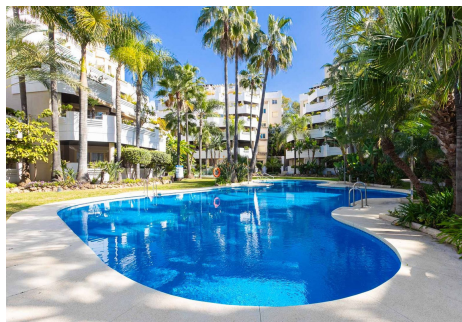

HHomes

SEARCH FIND LOVE

HHomes - Camino de Camojan s/n, Edificio Camoján Center Oficina nº 15
Tel.: +34 951 543 462 – Email: info@hhomes.es – Web: <https://hhomes.es>