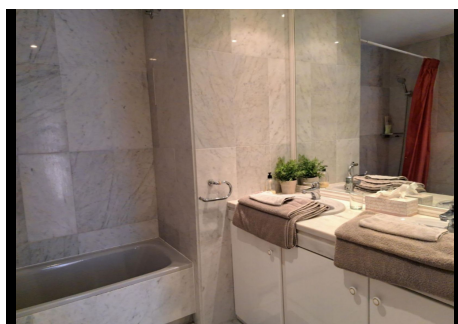

HHomes

SEARCH FIND LOVE

HHomes - Camino de Camojan s/n, Edificio Camoján Center Oficina nº 15
Tel.: +34 951 543 462 – Email: info@hhomes.es – Web: <https://hhomes.es>