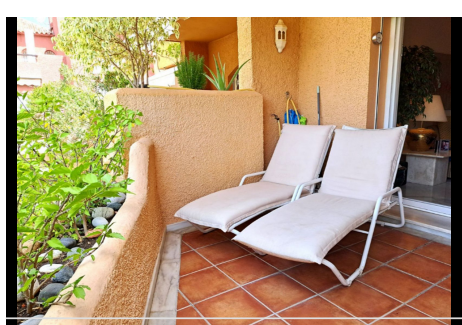

HHomes

SEARCH FIND LOVE

HHomes - Camino de Camojan s/n, Edificio Camoján Center Oficina nº 15
Tel.: +34 951 543 462 – Email: info@hhomes.es – Web: <https://hhomes.es>