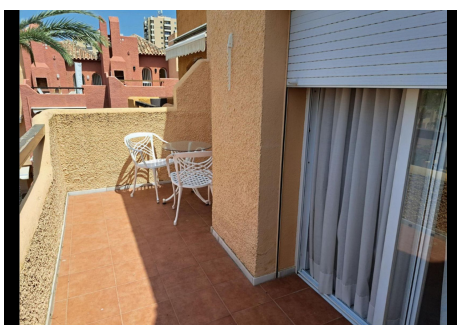

HHomes

SEARCH FIND LOVE

HHomes - Camino de Camojan s/n, Edificio Camoján Center Oficina nº 15
Tel.: +34 951 543 462 – Email: info@hhomes.es – Web: <https://hhomes.es>