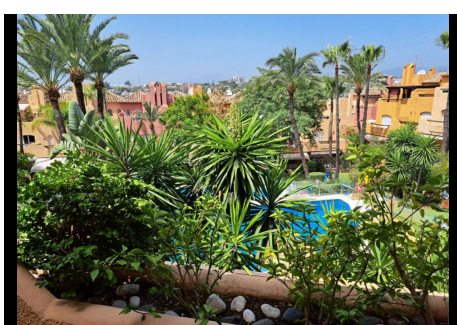

HHomes

SEARCH FIND LOVE

HHomes - Camino de Camojan s/n, Edificio Camoján Center Oficina nº 15
Tel.: +34 951 543 462 – Email: info@hhomes.es – Web: <https://hhomes.es>