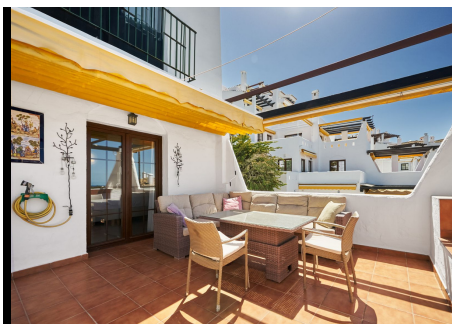

HHomes

SEARCH FIND LOVE

HHomes - Camino de Camojan s/n, Edificio Camoján Center Oficina nº 15
Tel.: +34 951 543 462 – Email: info@hhomes.es – Web: <https://hhomes.es>