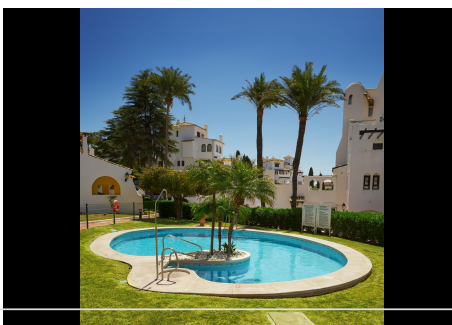

HHomes

SEARCH FIND LOVE

HHomes - Camino de Camojan s/n, Edificio Camoján Center Oficina nº 15
Tel.: +34 951 543 462 – Email: info@hhomes.es – Web: <https://hhomes.es>