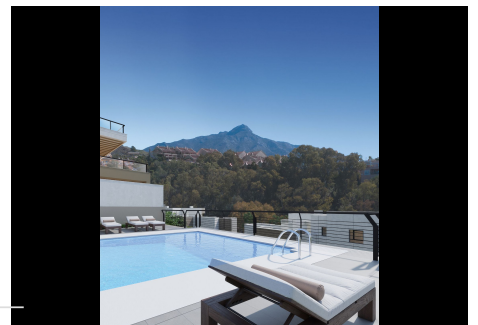

HHomes

SEARCH FIND LOVE

HHomes - Camino de Camoján s/n, Edificio Camoján Center Oficina nº 15
Tel.: +34 951 543 462 – Email: info@hhomes.es – Web: <https://hhomes.es>