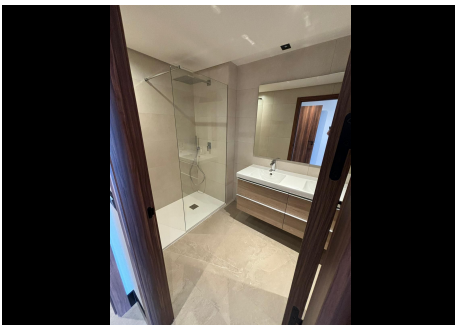

HHomes

SEARCH FIND LOVE

HHomes - Camino de Camoján s/n, Edificio Camoján Center Oficina nº 15
Tel.: +34 951 543 462 – Email: info@hhomes.es – Web: <https://hhomes.es>