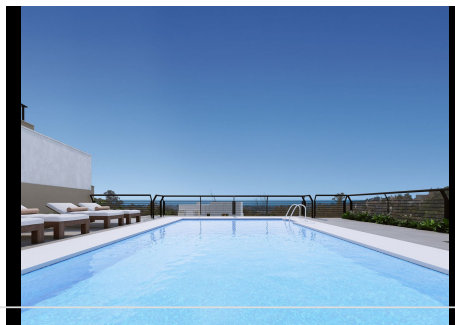

HHomes

SEARCH FIND LOVE

HHomes - Camino de Camoján s/n, Edificio Camoján Center Oficina nº 15
Tel.: +34 951 543 462 – Email: info@hhomes.es – Web: <https://hhomes.es>