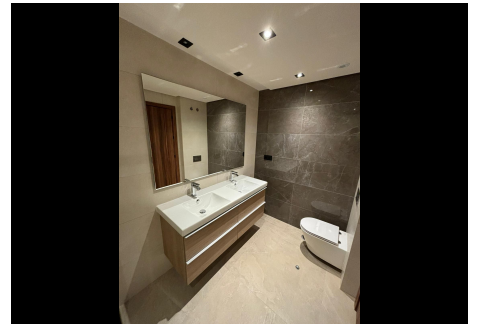

HHomes

SEARCH FIND LOVE

HHomes - Camino de Camoján s/n, Edificio Camoján Center Oficina nº 15
Tel.: +34 951 543 462 – Email: info@hhomes.es – Web: <https://hhomes.es>