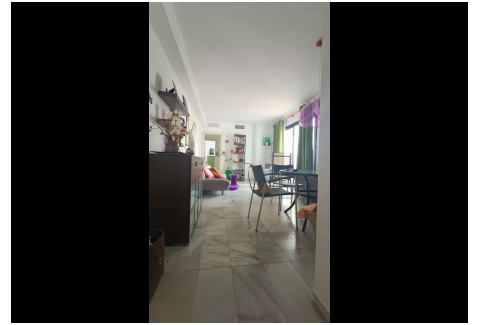

HHomes

SEARCH FIND LOVE

HHomes - Camino de Camojan s/n, Edificio Camoján Center Oficina nº 15
Tel.: +34 951 543 462 – Email: info@hhomes.es – Web: <https://hhomes.es>