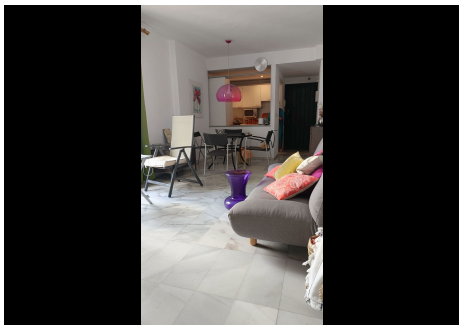

HHomes

SEARCH FIND LOVE

HHomes - Camino de Camojan s/n, Edificio Camoján Center Oficina nº 15
Tel.: +34 951 543 462 – Email: info@hhomes.es – Web: <https://hhomes.es>