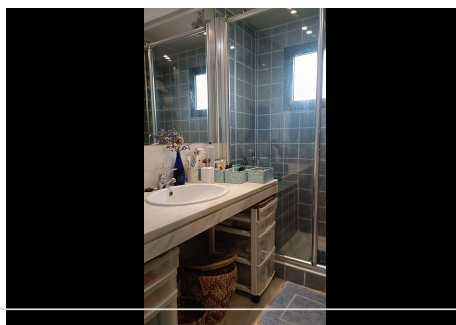

HHomes

SEARCH FIND LOVE

HHomes - Camino de Camojan s/n, Edificio Camoján Center Oficina nº 15
Tel.: +34 951 543 462 – Email: info@hhomes.es – Web: <https://hhomes.es>