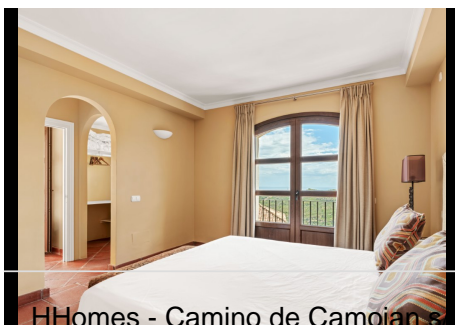

3 Dormitorios Casa adosada en Benahavis

Benahavis

R4781053 – 539.000 €

3

3

227 m²

m²

En el privilegiado entorno de Benahavís, en la tranquila, natural y segura Urbanización de Montemayor, el pueblo más rico de España, se encuentra Casa Clementine, de 170 metros cuadrados y 56,70 metros de terrazas, ideal para disfrutar de una vida en armonía. Desde el primer momento, al llegar a La Heredia de Montemayor, te cautivará su encanto con pintorescas casitas de colores que te darán la bienvenida. La propiedad, que se extiende a lo largo de tres plantas, ofrece un espacio perfecto para vivir cómodamente, con un garaje privado y un trastero. La adosada colinda con una preciosa piscina comunitaria, un oasis de relajación donde podrás darte un chapuzón o tomar el sol casi todo el año. Al entrar en la casa, encontrarás un hall que da acceso a dos acogedores dormitorios, dos baños elegantes y una práctica sala de almacenaje o lavadero. En la primera planta, el espacio abierto conecta el comedor y el salón, que cuenta con una chimenea cálida, con una cocina totalmente equipada. Este nivel también dispone de dos terrazas encantadoras, ideales para leer un libro, disfrutar de las vistas, cenar al aire libre o hacer una barbacoa con

HHomes

SEARCH FIND LOVE

amigos y familiares. En la última planta, descubrirás el dormitorio principal, un verdadero refugio de tranquilidad que cuenta con un hermoso baño en suite, un vestidor espacioso y una terraza solárium privada. Desde aquí, podrás deleitarte con las impresionantes vistas a las montañas, al mar y a la piscina, creando el lugar perfecto para relajarte bajo el sol. Esta adosada no es solo una casa, es un hogar donde la felicidad te espera en cada rincón. No pierdas la oportunidad de vivir en una de las zonas más exclusivas de la Costa del Sol y disfrutar de una vida plena en un entorno de ensueño. ALA