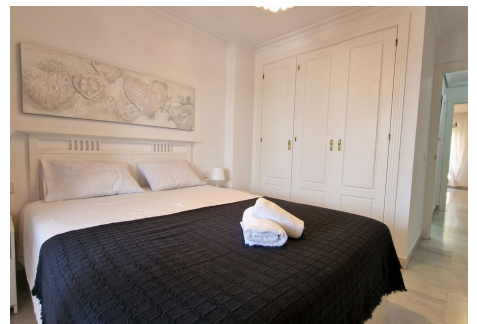

HHomes

SEARCH FIND LOVE

y el edificio cuenta con ascensor. ¡No pierdas esta oportunidad única y ven a visitarlo!