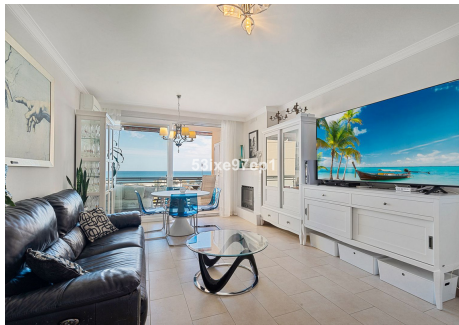

HHomes

SEARCH FIND LOVE

está a unos 70 m con un paseo marítimo de 8 kilómetros de largo que comienza cerca del Castillo Sohail y se extiende hasta Torreblanca y Carvajal. El gran centro comercial Miramar está a unos 800 m y también hay un cine en inglés y varias tiendas y restaurantes. El parque acuático y el zoológico Biopark se encuentran a poca distancia. Los accesos y balcones cuentan con una plaza de aparcamiento delante para evitar el sonido directo del tráfico de la calle paseo y se escuchan agradablemente las olas del mar. El apartamento ha sido renovado con puertas de terraza insonorizadas. En la casa hay alquiler de coches y una farmacia y en la parte trasera hay un restaurante italiano. También está cerca del exclusivo Hotel Occidental. Está a unos 10 minutos a pie de la estación de tren y autobús y del centro de Fuengirola. El tren va al aeropuerto y al centro de Málaga. En coche unos 20 minutos hasta Málaga y el aeropuerto. Marbella 30 min.