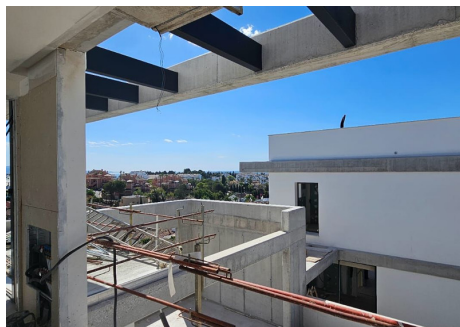

HHomes

SEARCH FIND LOVE

de suelo, un baño independiente y un amplio vestidor. Una gran terraza al aire libre con vistas a la piscina y el jardín con acceso a la terraza de la azotea. Una amplia zona con 3 terrazas separadas, que le da aún más opciones para tomar el sol y comer, mientras disfruta de las impresionantes vistas al mar y la montaña y el paisaje. La construcción ya se ha iniciado y se terminara finales de Julio 2024

HHomes - Camino de Camoján s/n, Edificio Camoján Center Oficina nº 15
Tel.: +34 951 543 462 – Email: info@hhomes.es – Web: <https://hhomes.es>