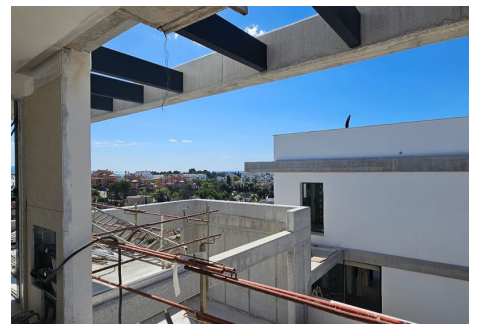

5 Dormitorios Casa en Nueva Andalucía

Nueva Andalucía

R4775758 – 2.950.000 €

5

5

287 m²

400 m²

Esta villa contemporánea única de nueva construcción (en construcción) en estilo concreto ofrece lo último en lujo de planta abierta. Situado en el hermoso corazón de Nueva Andalucía a sólo un minuto de Puerto Banús, a poca distancia de tiendas y del Puerto Banús y a corta distancia en coche del centro de Marbella y San Pedro. Diseñado a través de 4 plantas, todas accesibles a través del ascensor privado, la propiedad ofrece 5 dormitorios y 5 baños cada uno con una terraza al aire libre. El nivel de entrada cuenta con un amplio y espacioso aparcamiento para 4+2 coches con techos de doble altura y un apartamento de invitados de 2 dormitorios + un estudio con baño en el nivel de la calle. Los acogedores exteriores incluyen un cuidado jardín que rodea la entrada y la entrada principal con piscina climatizada, acogedoras zonas de estar, un comedor al aire libre con su propia cocina exterior y zona de barbacoa para comer al aire libre y chimenea con zona chill out. En la segunda planta se encuentran 2 dormitorios en suite y una galería colgante, con vistas al impresionante salón. La generosa suite principal se completa con una ducha a ras

Hhomes

SEARCH FIND LOVE

de suelo, un baño independiente y un amplio vestidor. Una gran terraza al aire libre con vistas a la piscina y el jardín con acceso a la terraza de la azotea. Una amplia zona con 3 terrazas separadas, que le da aún más opciones para tomar el sol y comer, mientras disfruta de las impresionantes vistas al mar y la montaña y el paisaje. La construcción ya se ha iniciado y se terminara finales de Julio 2024