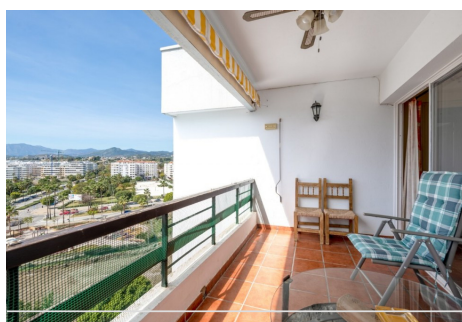

HHomes

SEARCH FIND LOVE

HHomes - Camino de Camojan s/n, Edificio Camoján Center Oficina nº 15
Tel.: +34 951 543 462 – Email: info@hhomes.es – Web: <https://hhomes.es>