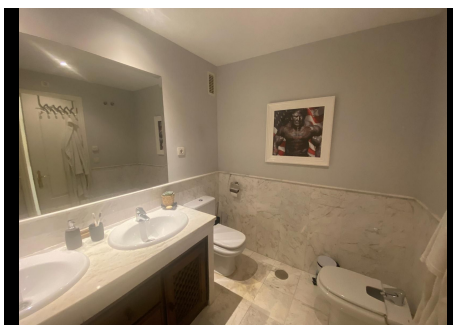

HHomes

SEARCH FIND LOVE

HHomes - Camino de Camoján s/n, Edificio Camoján Center Oficina nº 15
Tel.: +34 951 543 462 – Email: info@hhomes.es – Web: <https://hhomes.es>