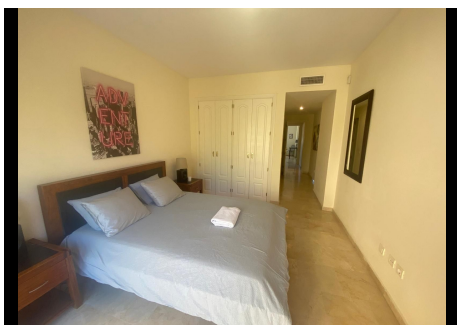

HHomes

SEARCH FIND LOVE

HHomes - Camino de Camoján s/n, Edificio Camoján Center Oficina nº 15
Tel.: +34 951 543 462 – Email: info@hhomes.es – Web: <https://hhomes.es>