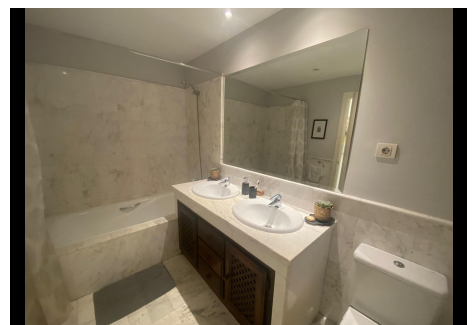

HHomes

SEARCH FIND LOVE

HHomes - Camino de Camoján s/n, Edificio Camoján Center Oficina nº 15
Tel.: +34 951 543 462 – Email: info@hhomes.es – Web: <https://hhomes.es>