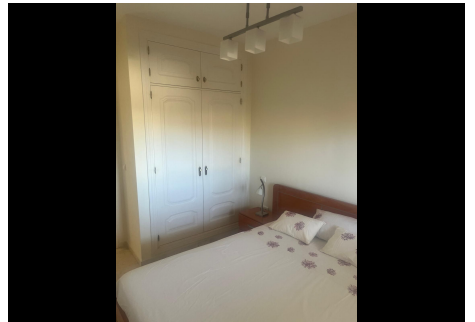

HHomes

SEARCH FIND LOVE