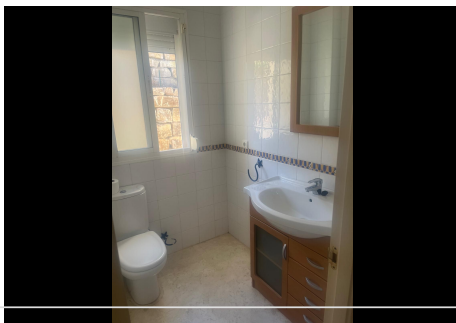

HHomes

SEARCH FIND LOVE