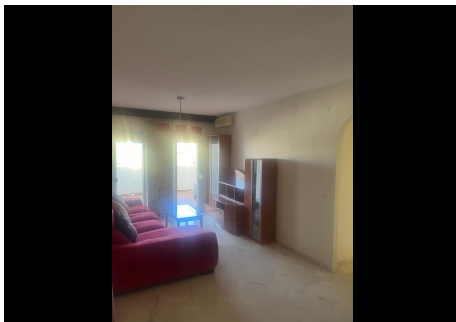

HHomes

SEARCH FIND LOVE