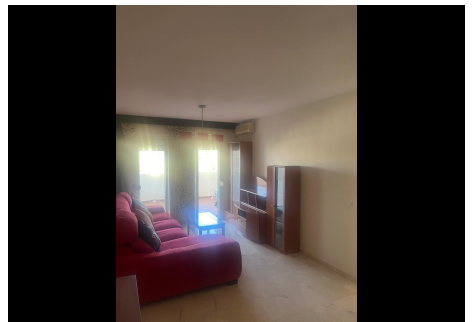

HHomes

SEARCH FIND LOVE