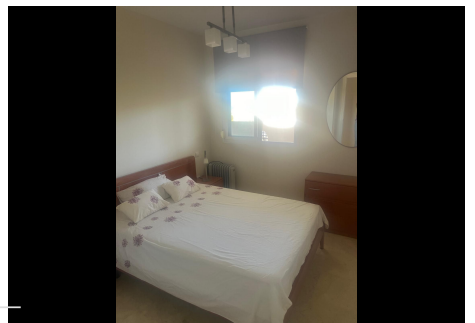

HHomes

SEARCH FIND LOVE