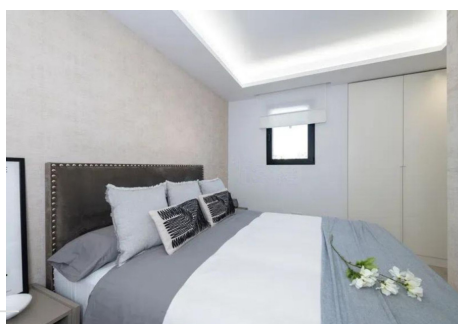

HHomes

SEARCH FIND LOVE

HHomes - Camino de Camoján s/n, Edificio Camoján Center Oficina nº 15
Tel.: +34 951 543 462 – Email: info@hhomes.es – Web: <https://hhomes.es>