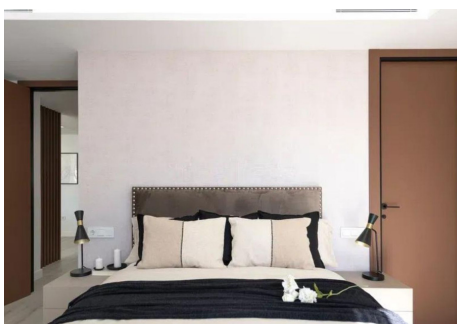

HHomes

SEARCH FIND LOVE

HHomes - Camino de Camoján s/n, Edificio Camoján Center Oficina nº 15
Tel.: +34 951 543 462 – Email: info@hhomes.es – Web: <https://hhomes.es>