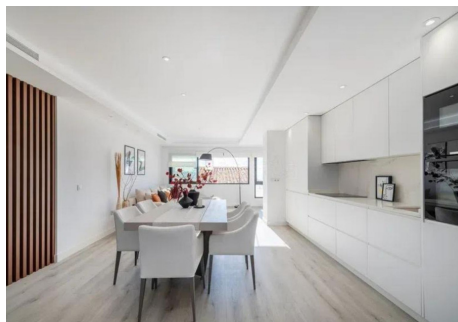

HHomes

SEARCH FIND LOVE

HHomes - Camino de Camoján s/n, Edificio Camoján Center Oficina nº 15
Tel.: +34 951 543 462 – Email: info@hhomes.es – Web: <https://hhomes.es>