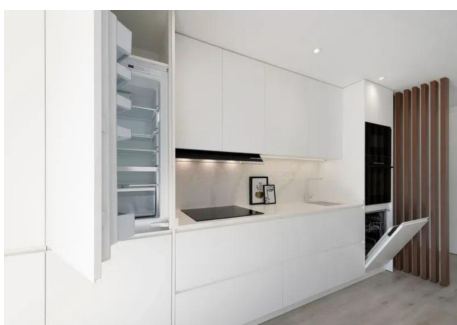

HHomes

SEARCH FIND LOVE

HHomes - Camino de Camoján s/n, Edificio Camoján Center Oficina nº 15
Tel.: +34 951 543 462 – Email: info@hhomes.es – Web: <https://hhomes.es>