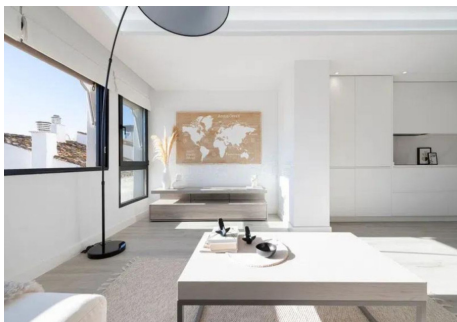

HHomes

SEARCH FIND LOVE

HHomes - Camino de Camoján s/n, Edificio Camoján Center Oficina nº 15
Tel.: +34 951 543 462 – Email: info@hhomes.es – Web: <https://hhomes.es>