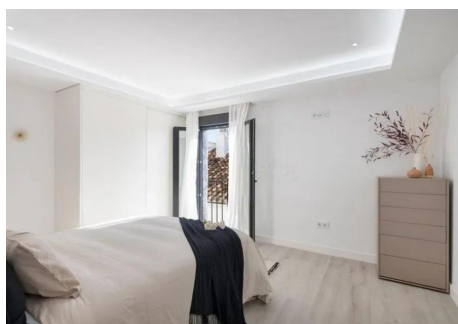

HHomes

SEARCH FIND LOVE

HHomes - Camino de Camoján s/n, Edificio Camoján Center Oficina nº 15
Tel.: +34 951 543 462 – Email: info@hhomes.es – Web: <https://hhomes.es>