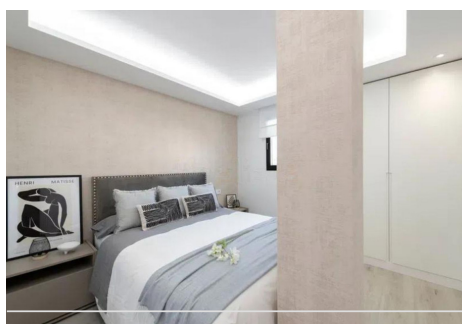

HHomes

SEARCH FIND LOVE

HHomes - Camino de Camoján s/n, Edificio Camoján Center Oficina nº 15
Tel.: +34 951 543 462 – Email: info@hhomes.es – Web: <https://hhomes.es>