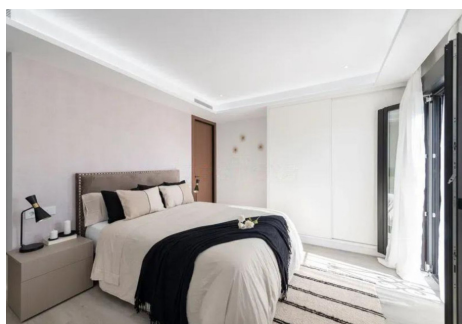

HHomes

SEARCH FIND LOVE

HHomes - Camino de Camoján s/n, Edificio Camoján Center Oficina nº 15
Tel.: +34 951 543 462 – Email: info@hhomes.es – Web: <https://hhomes.es>