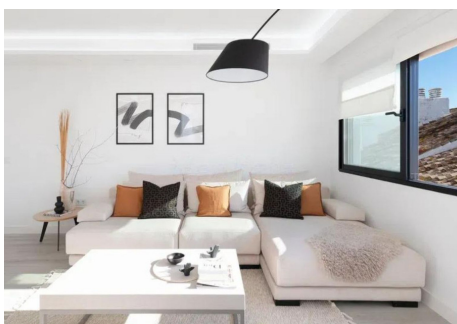

HHomes

SEARCH FIND LOVE

HHomes - Camino de Camoján s/n, Edificio Camoján Center Oficina nº 15
Tel.: +34 951 543 462 – Email: info@hhomes.es – Web: <https://hhomes.es>