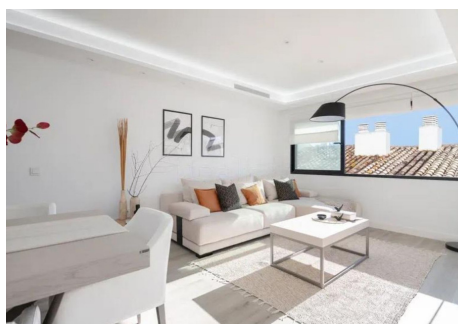

HHomes

SEARCH FIND LOVE

HHomes - Camino de Camoján s/n, Edificio Camoján Center Oficina nº 15
Tel.: +34 951 543 462 – Email: info@hhomes.es – Web: <https://hhomes.es>