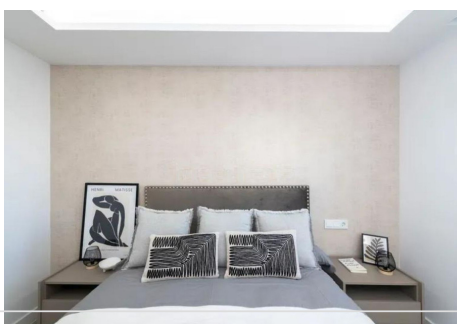

HHomes

SEARCH FIND LOVE

HHomes - Camino de Camoján s/n, Edificio Camoján Center Oficina nº 15
Tel.: +34 951 543 462 – Email: info@hhomes.es – Web: <https://hhomes.es>