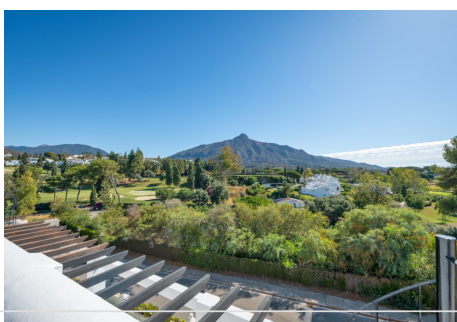

HHomes

SEARCH FIND LOVE

HHomes - Camino de Camojan s/n, Edificio Camoján Center Oficina nº 15
Tel.: +34 951 543 462 – Email: info@hhomes.es – Web: <https://hhomes.es>