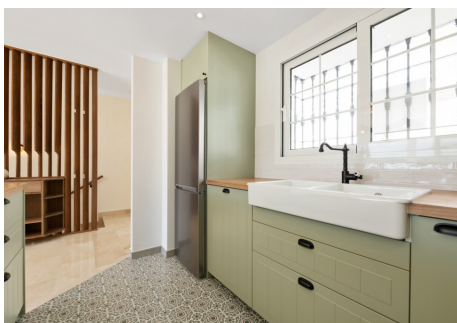

HHomes

SEARCH FIND LOVE

HHomes - Camino de Camojan s/n, Edificio Camoján Center Oficina nº 15
Tel.: +34 951 543 462 – Email: info@hhomes.es – Web: <https://hhomes.es>