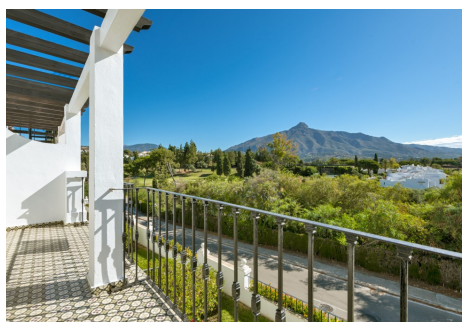

HHomes

SEARCH FIND LOVE

HHomes - Camino de Camojan s/n, Edificio Camoján Center Oficina nº 15
Tel.: +34 951 543 462 – Email: info@hhomes.es – Web: <https://hhomes.es>