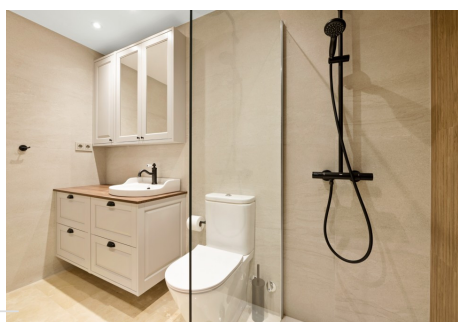

HHomes

SEARCH FIND LOVE

HHomes - Camino de Camojan s/n, Edificio Camoján Center Oficina nº 15
Tel.: +34 951 543 462 – Email: info@hhomes.es – Web: <https://hhomes.es>