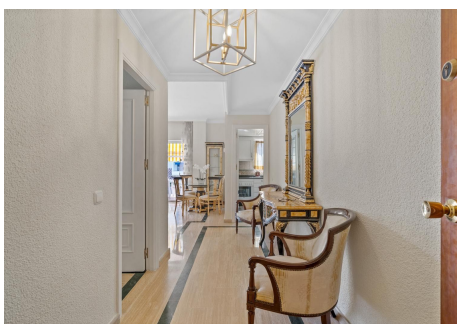

HHomes

SEARCH FIND LOVE

HHomes - Camino de Camojan s/n, Edificio Camoján Center Oficina nº 15
Tel.: +34 951 543 462 – Email: info@hhomes.es – Web: <https://hhomes.es>