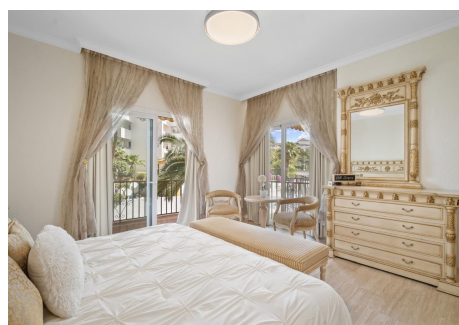

HHomes

SEARCH FIND LOVE

HHomes - Camino de Camojan s/n, Edificio Camoján Center Oficina nº 15
Tel.: +34 951 543 462 – Email: info@hhomes.es – Web: <https://hhomes.es>