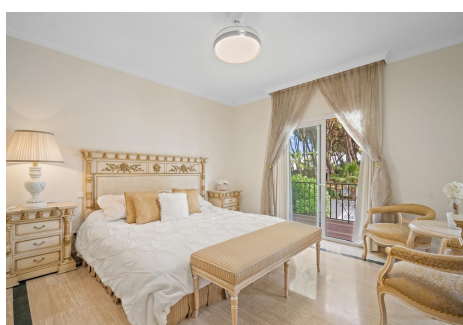

HHomes

SEARCH FIND LOVE

HHomes - Camino de Camojan s/n, Edificio Camoján Center Oficina nº 15
Tel.: +34 951 543 462 – Email: info@hhomes.es – Web: <https://hhomes.es>