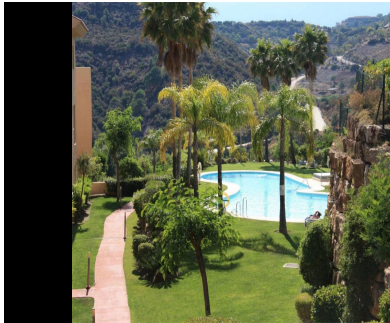

HHomes

SEARCH FIND LOVE

HHomes - Camino de Camoján s/n, Edificio Camoján Center Oficina nº 15
Tel.: +34 951 543 462 – Email: info@hhomes.es – Web: <https://hhomes.es>