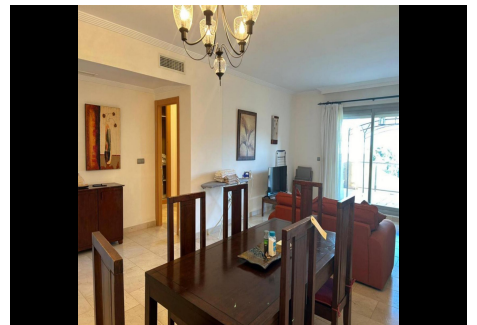

HHomes

SEARCH FIND LOVE

HHomes - Camino de Camoján s/n, Edificio Camoján Center Oficina nº 15
Tel.: +34 951 543 462 – Email: info@hhomes.es – Web: <https://hhomes.es>