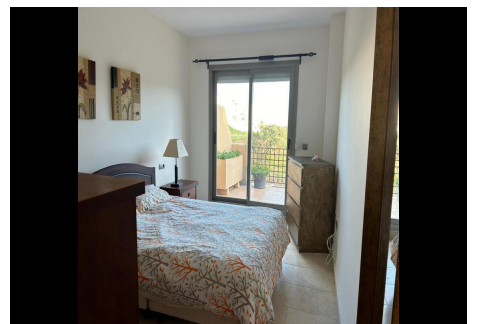

HHomes

SEARCH FIND LOVE

HHomes - Camino de Camoján s/n, Edificio Camoján Center Oficina nº 15
Tel.: +34 951 543 462 – Email: info@hhomes.es – Web: <https://hhomes.es>