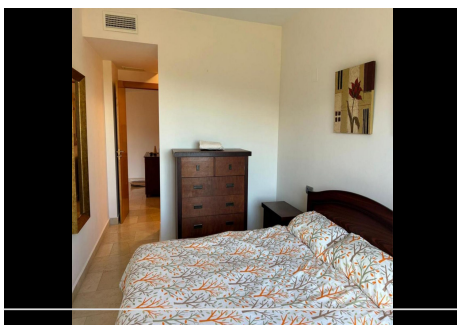

HHomes

SEARCH FIND LOVE

HHomes - Camino de Camoján s/n, Edificio Camoján Center Oficina nº 15
Tel.: +34 951 543 462 – Email: info@hhomes.es – Web: <https://hhomes.es>