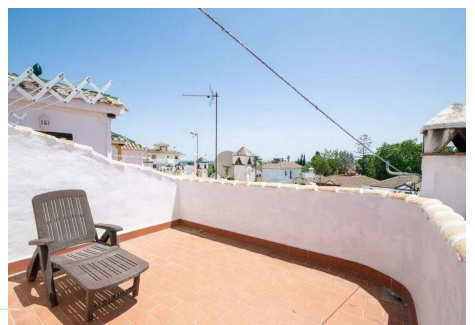

HHomes

SEARCH FIND LOVE

HHomes - Camino de Camojan s/n, Edificio Camoján Center Oficina nº 15
Tel.: +34 951 543 462 – Email: info@hhomes.es – Web: <https://hhomes.es>