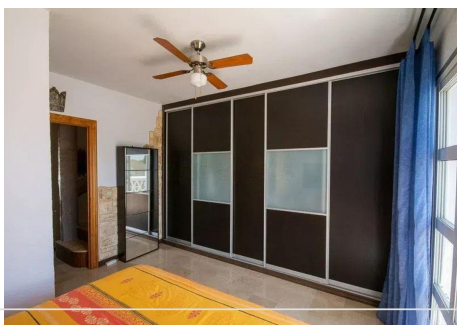

HHomes

SEARCH FIND LOVE

HHomes - Camino de Camojan s/n, Edificio Camoján Center Oficina nº 15
Tel.: +34 951 543 462 – Email: info@hhomes.es – Web: <https://hhomes.es>