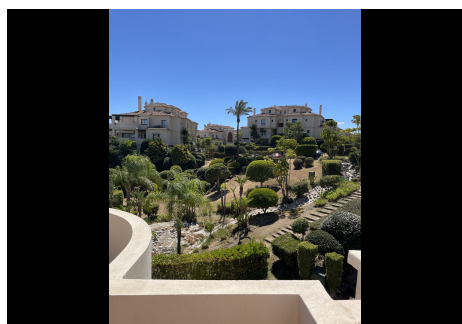

HHomes

SEARCH FIND LOVE

HHomes - Camino de Camoján s/n, Edificio Camoján Center Oficina nº 15
Tel.: +34 951 543 462 – Email: info@hhomes.es – Web: <https://hhomes.es>