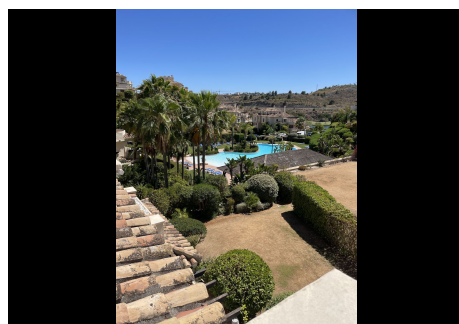

HHomes

SEARCH FIND LOVE

HHomes - Camino de Camoján s/n, Edificio Camoján Center Oficina nº 15
Tel.: +34 951 543 462 – Email: info@hhomes.es – Web: <https://hhomes.es>