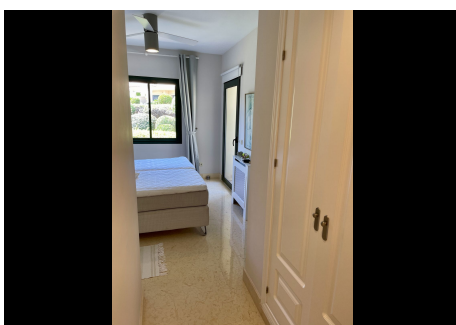

HHomes

SEARCH FIND LOVE

HHomes - Camino de Camoján s/n, Edificio Camoján Center Oficina nº 15
Tel.: +34 951 543 462 – Email: info@hhomes.es – Web: <https://hhomes.es>