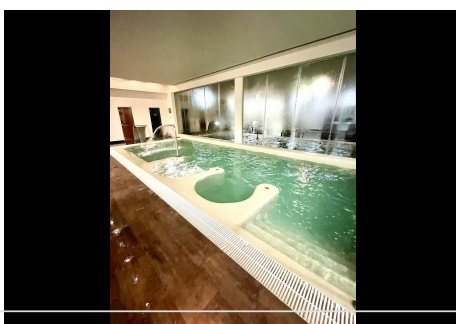

HHomes

SEARCH FIND LOVE

HHomes - Camino de Camoján s/n, Edificio Camoján Center Oficina nº 15
Tel.: +34 951 543 462 – Email: info@hhomes.es – Web: <https://hhomes.es>