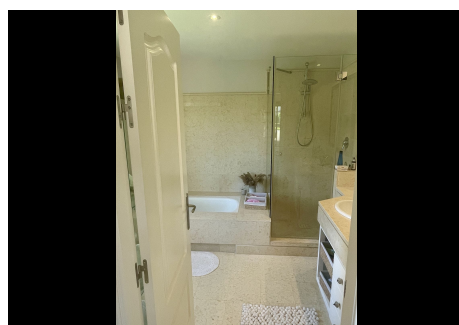

HHomes

SEARCH FIND LOVE

HHomes - Camino de Camoján s/n, Edificio Camoján Center Oficina nº 15
Tel.: +34 951 543 462 – Email: info@hhomes.es – Web: <https://hhomes.es>