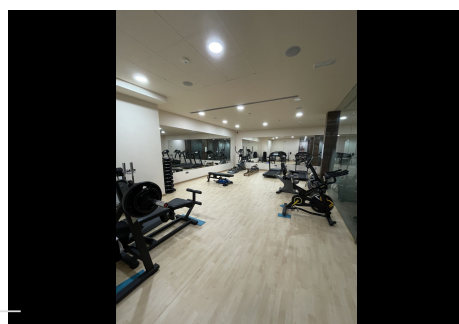

HHomes

SEARCH FIND LOVE

HHomes - Camino de Camoján s/n, Edificio Camoján Center Oficina nº 15
Tel.: +34 951 543 462 – Email: info@hhomes.es – Web: <https://hhomes.es>