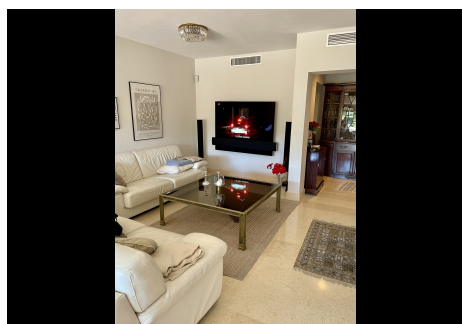

HHomes

SEARCH FIND LOVE

HHomes - Camino de Camoján s/n, Edificio Camoján Center Oficina nº 15
Tel.: +34 951 543 462 – Email: info@hhomes.es – Web: <https://hhomes.es>