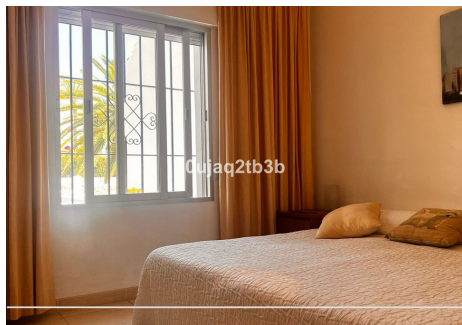

HHomes

SEARCH FIND LOVE

HHomes - Camino de Camojan s/n, Edificio Camoján Center Oficina nº 15
Tel.: +34 951 543 462 – Email: info@hhomes.es – Web: <https://hhomes.es>