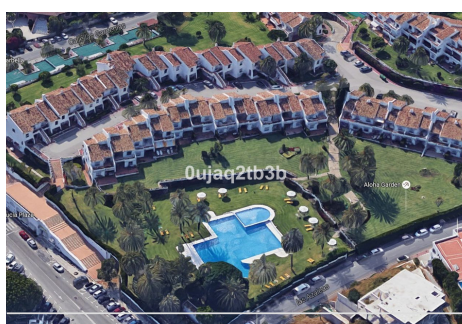

HHomes

SEARCH FIND LOVE

HHomes - Camino de Camojan s/n, Edificio Camoján Center Oficina nº 15
Tel.: +34 951 543 462 – Email: info@hhomes.es – Web: <https://hhomes.es>