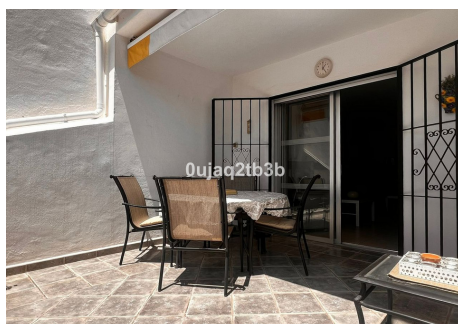

HHomes

SEARCH FIND LOVE

HHomes - Camino de Camojan s/n, Edificio Camoján Center Oficina nº 15
Tel.: +34 951 543 462 – Email: info@hhomes.es – Web: <https://hhomes.es>