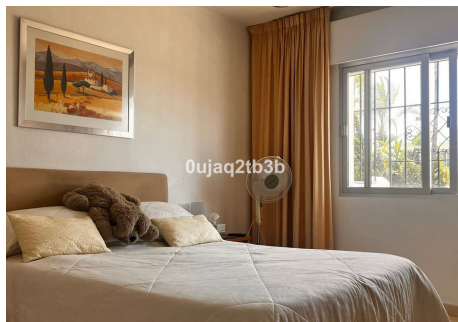

HHomes

SEARCH FIND LOVE

HHomes - Camino de Camojan s/n, Edificio Camoján Center Oficina nº 15
Tel.: +34 951 543 462 – Email: info@hhomes.es – Web: <https://hhomes.es>