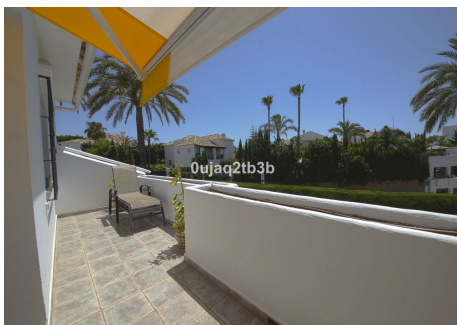

HHomes

SEARCH FIND LOVE

HHomes - Camino de Camojan s/n, Edificio Camoján Center Oficina nº 15
Tel.: +34 951 543 462 – Email: info@hhomes.es – Web: <https://hhomes.es>