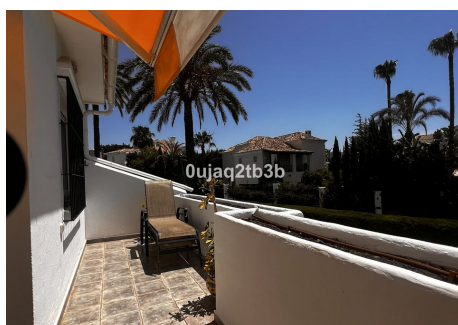

HHomes

SEARCH FIND LOVE

HHomes - Camino de Camojan s/n, Edificio Camoján Center Oficina nº 15
Tel.: +34 951 543 462 – Email: info@hhomes.es – Web: <https://hhomes.es>