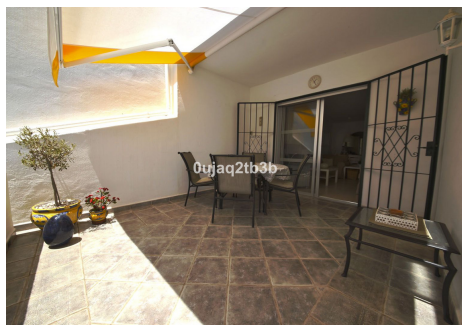

HHomes

SEARCH FIND LOVE

HHomes - Camino de Camojan s/n, Edificio Camoján Center Oficina nº 15
Tel.: +34 951 543 462 – Email: info@hhomes.es – Web: <https://hhomes.es>