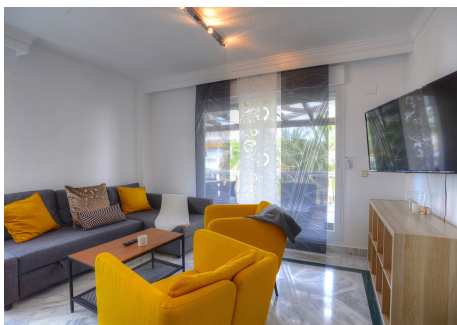

HHomes

SEARCH FIND LOVE

HHomes - Camino de Camojan s/n, Edificio Camoján Center Oficina nº 15
Tel.: +34 951 543 462 – Email: info@hhomes.es – Web: <https://hhomes.es>