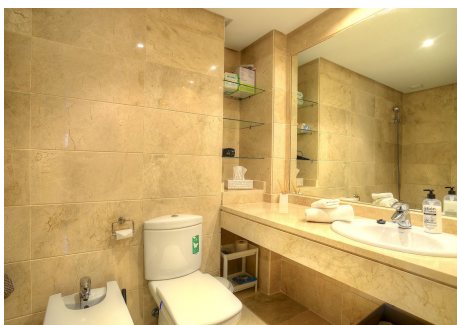

HHomes

SEARCH FIND LOVE

HHomes - Camino de Camojan s/n, Edificio Camoján Center Oficina nº 15
Tel.: +34 951 543 462 – Email: info@hhomes.es – Web: <https://hhomes.es>